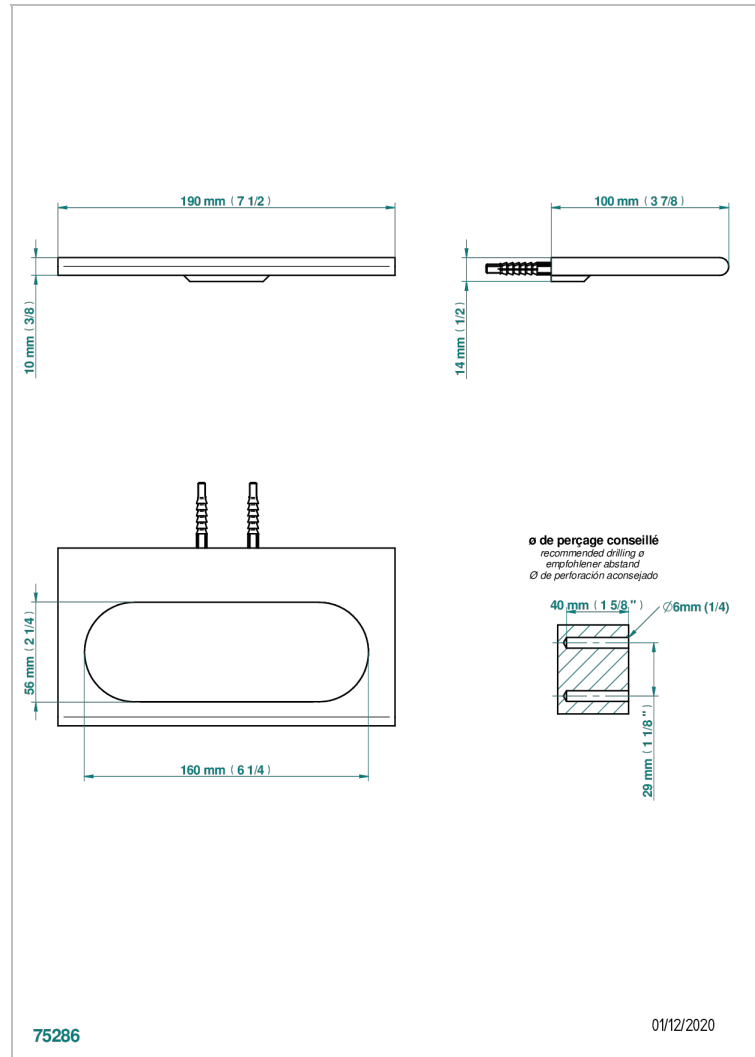

ICON-X TITAN MIT HEBEL

U7M-504N

Handtuchring

THG[®]
PARIS

EIGENSCHAFTEN

- Icon-x titan mit hebel
- Handtuchring

VERFÜGBARE OBERFLÄCHEN

Altnickel - H28
Blassgold - F30
Blassgold matt unlackiert - F31
Chrom - A02
Chrom matt - C02
Gold - F01