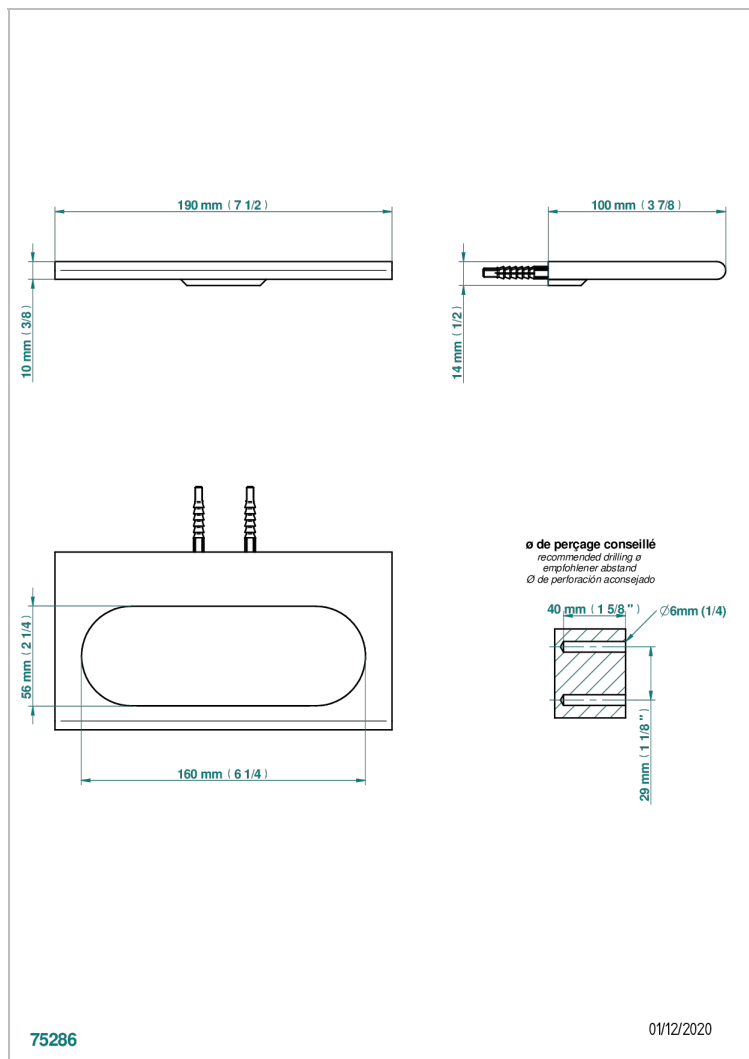

ICON-X TITANIUM WITH LEVER

U7M-504N

Полотенцедержатель-кольцо-Ø 180 мм одинарное

THG[®]
PARIS

ХАРАКТЕРИСТИКИ

- Icon-X Titanium with lever
- Полотенцедержатель-кольцо-Ø 180 мм одинарное

ДОСТУПНЫЕ ВАРИАНТЫ ПОКРЫТИЙ