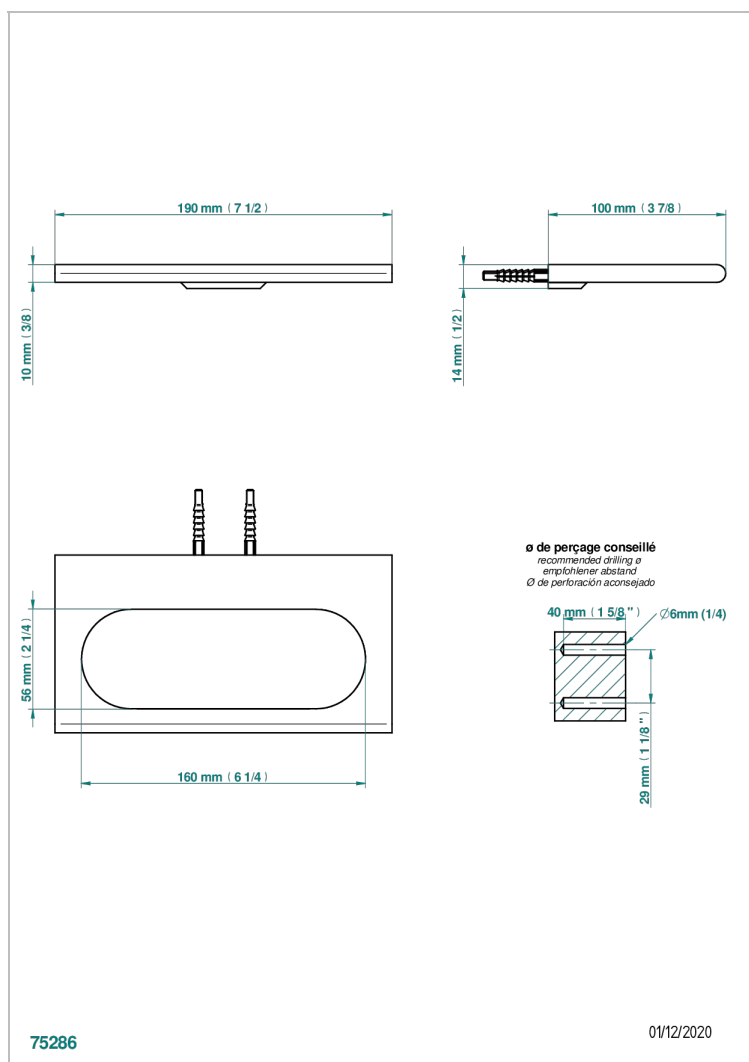

ICON-X TITANIO CON MANETAS

U7M-504N

Toallero de anilla

THG[®]
PARIS

CARACTERÍSTICAS

- Icon-x titanio con manetas
- Toallero de anilla

ACABADOS DISPONIBLES

Cerámica negra mate - D30
Cromo - A02
Cromo mate - C02
Dorado - F01
Dorado mate - F07
Dorado pálido - F30