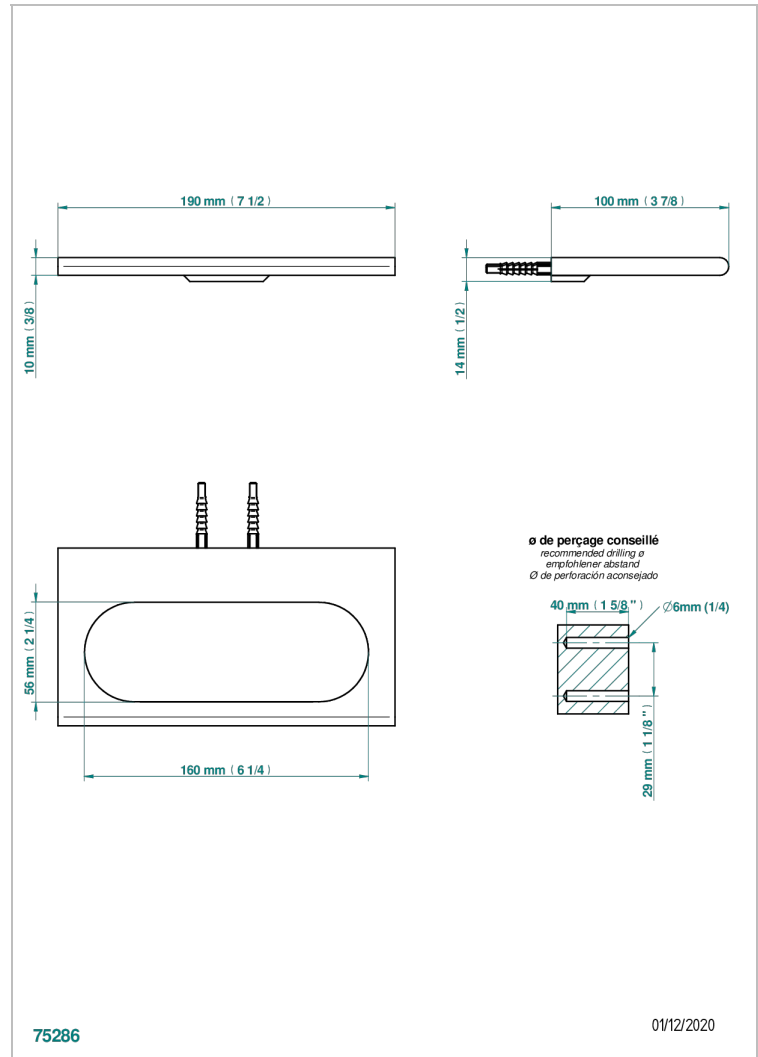

ICON-X TITAN MIT HEBEL

U7M-504N

Handtuchring

THG[®]
PARIS

EIGENSCHAFTEN

- Icon-x titan mit hebel
- Handtuchring

VERFÜGBARE OBERFLÄCHEN

Altnickel - H28
Blassgold - F30
Blassgold matt unlackiert - F31
Chrom - A02
Chrom matt - C02
Gold - F01