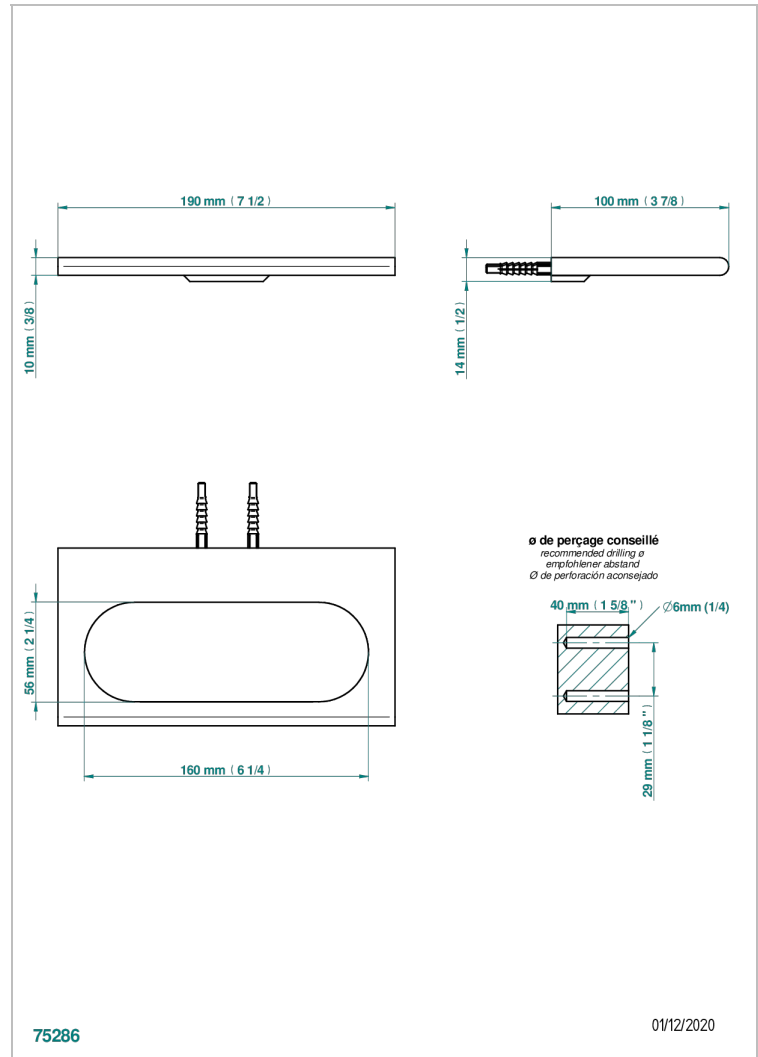

ICON-X TITANE

U7L-504N

Anneau porte-serviette

THG[®]
PARIS

CARACTÉRISTIQUES

- Icon-x titane
- Anneau porte-serviette

FINITIONS DISPONIBLES

Chromé - A02
Chromé mat - C02
Doré brillant - F01
Doré mat - F07
Nickel brillant - B01
Nickel mat - C01