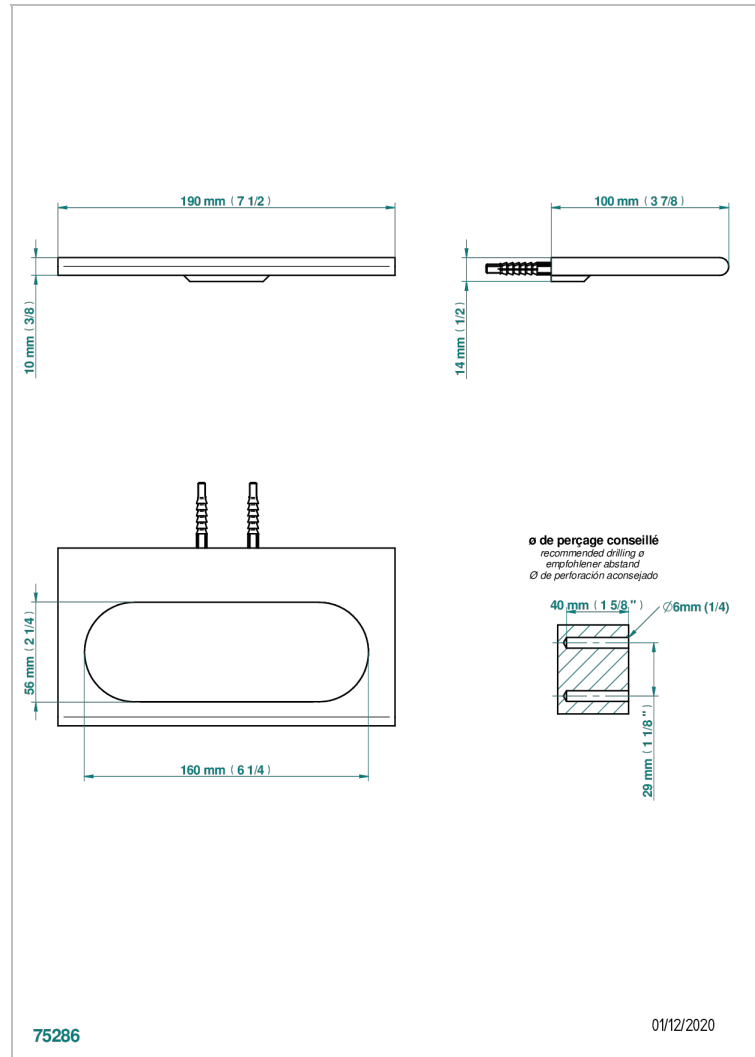

ICON-X TITANE

U7L-504N

Anneau porte-serviette

THG[®]
PARIS

CARACTÉRISTIQUES

- Icon-x titane
- Anneau porte-serviette

FINITIONS DISPONIBLES

Chromé - A02
Chromé mat - C02
Doré brillant - F01
Doré mat - F07
Nickel brillant - B01
Nickel mat - C01