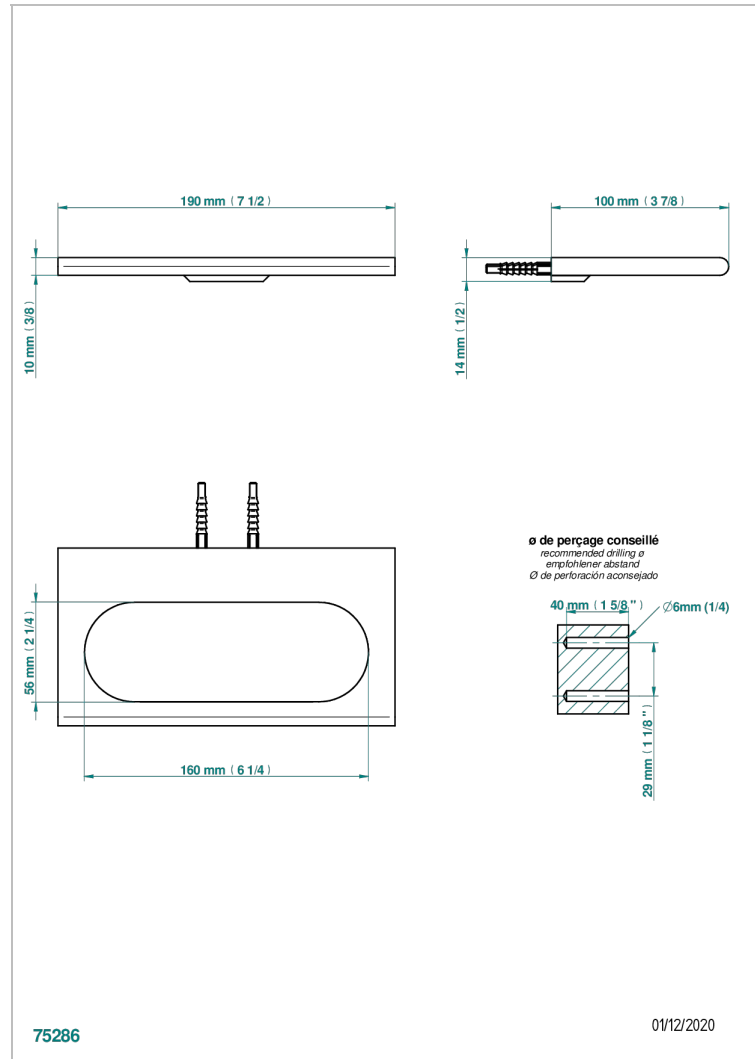

ICON-X TITANE

U7L-504N

Anneau porte-serviette

THG[®]
PARIS

CARACTÉRISTIQUES

- Icon-x titane
- Anneau porte-serviette

FINITIONS DISPONIBLES

Chromé - A02
Chromé mat - C02
Doré brillant - F01
Doré mat - F07
Nickel brillant - B01
Nickel mat - C01