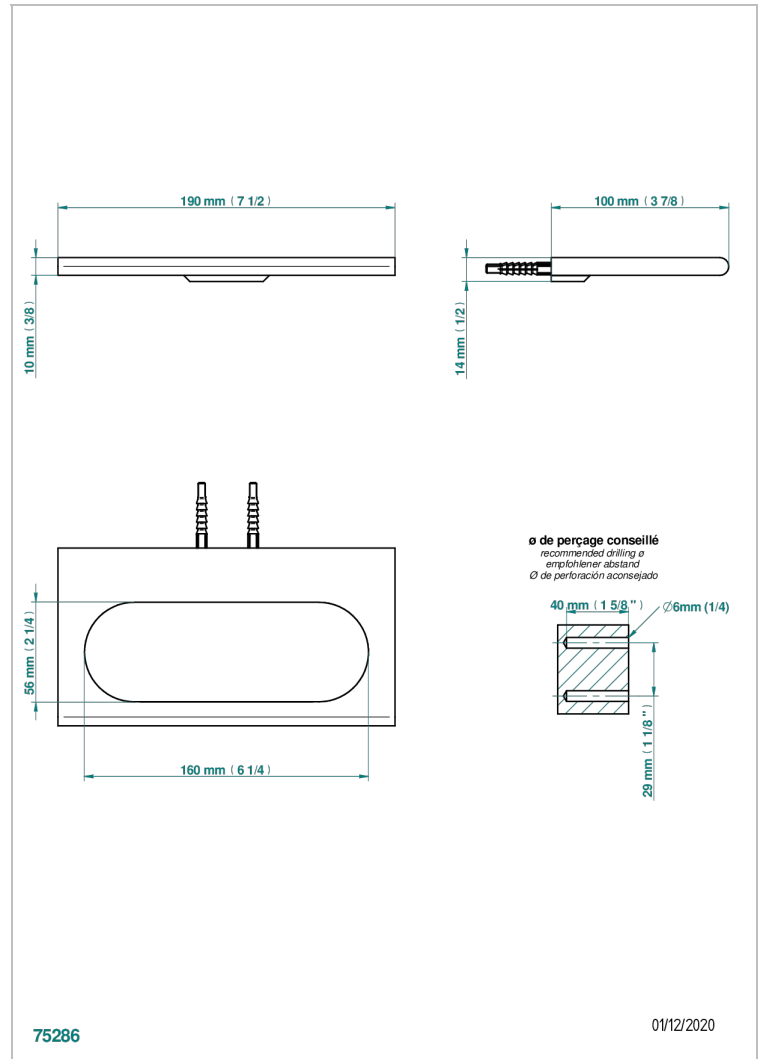

ICON-X TITANIO

U7L-504N

Toallero de anilla

THG[®]
PARIS

CARACTERÍSTICAS

- Icon-x titanio
- Toallero de anilla

ACABADOS DISPONIBLES

Cerámica negra mate - D30
Cromo - A02
Cromo mate - C02
Dorado - F01
Dorado mate - F07
Dorado pálido - F30