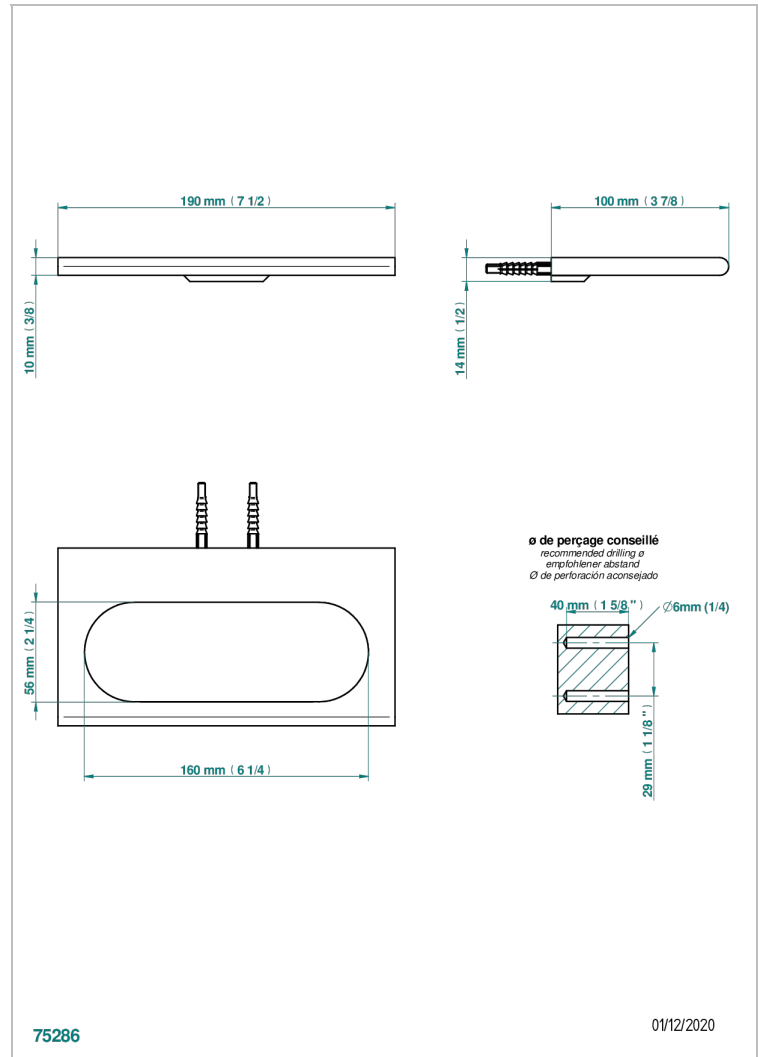

# ICON-X TITANE

U7L-504N

Anneau porte-serviette

THG<sup>®</sup>  
PARIS

## CARACTÉRISTIQUES

- Icon-x titane
- Anneau porte-serviette