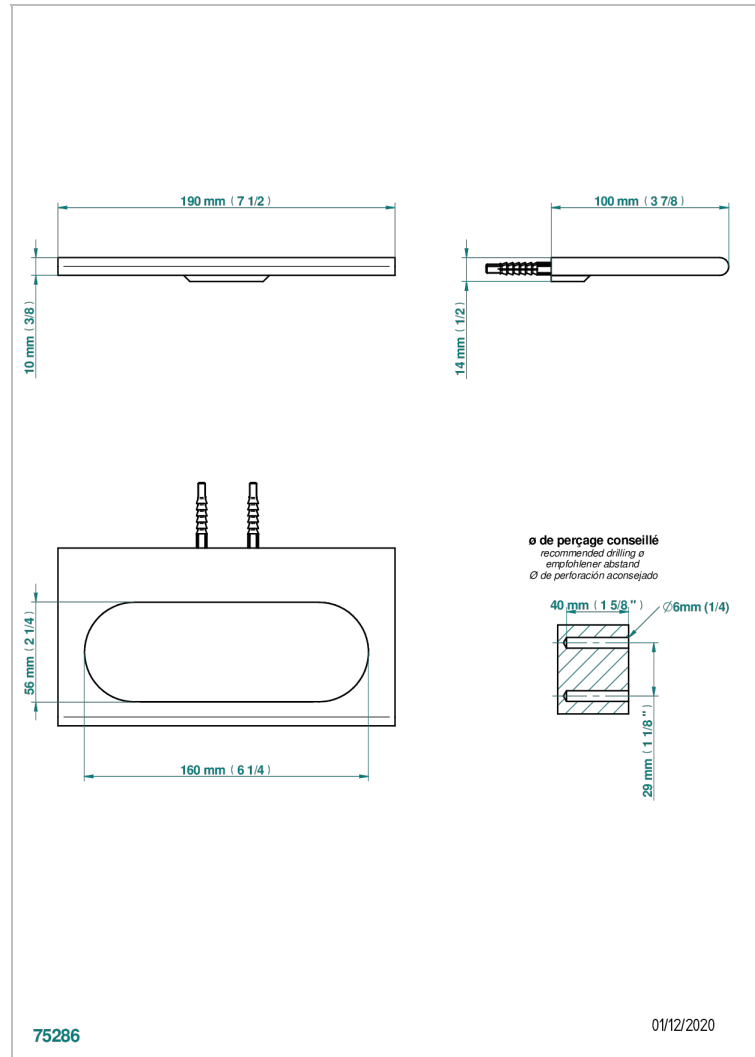

ICON-X TITANIO

U7L-504N

Toallero de anilla

THG[®]
PARIS

CARACTERÍSTICAS

- Icon-x titanio
- Toallero de anilla

ACABADOS DISPONIBLES

Cerámica negra mate - D30
Cromo - A02
Cromo mate - C02
Dorado - F01
Dorado mate - F07
Dorado pálido - F30