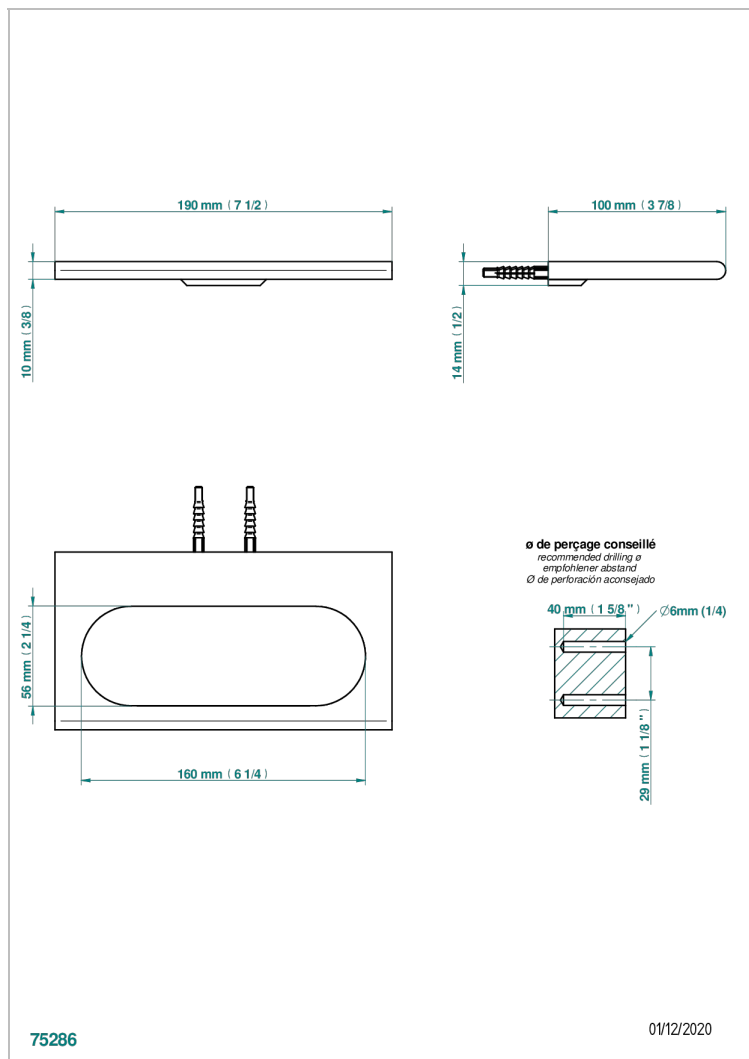

ICON-X INSERTS METAL A MANETTES

U7K-504N

Anneau porte-serviette

THG[®]
PARIS

CARACTÉRISTIQUES

- Icon-x inserts métal à manettes
- Anneau porte-serviette

FINITIONS DISPONIBLES

Chromé - A02
Chromé insert doré - GA1
Chromé mat - C02
Doré brillant - F01
Doré mat - F07
Nickel brillant - B01