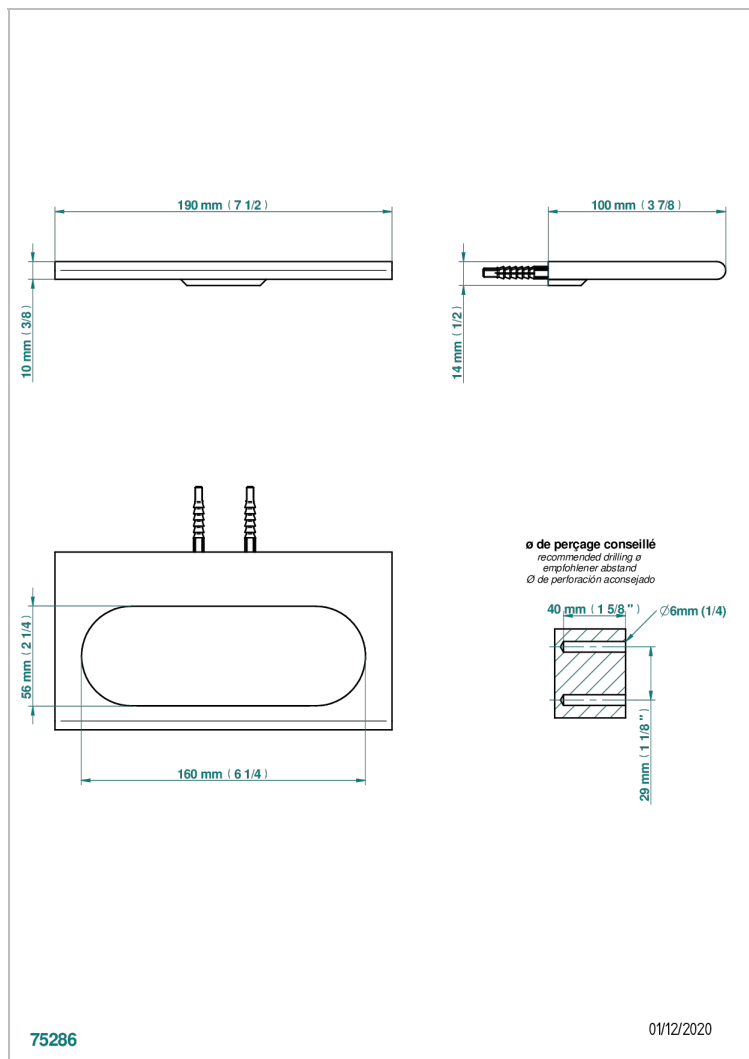

ICON-X INCRUSTACION METALICA CON MANETAS

U7K-504N

Toallero de anilla

THG[®]
PARIS

CARACTERÍSTICAS

- Icon-x incrustación metálica con manetas
- Toallero de anilla

ACABADOS DISPONIBLES

Cerámica negra mate - D30
Cromo - A02
Cromo mate - C02
Dorado - F01
Dorado mate - F07
Dorado pálido - F30