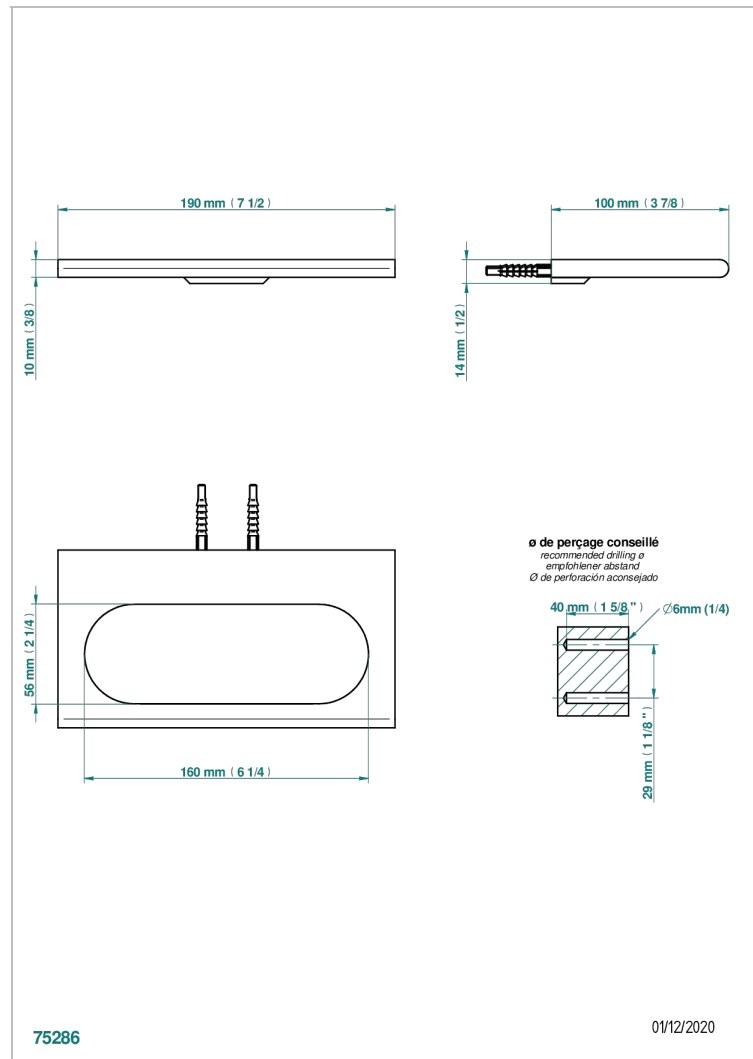

# ICON-X METALLEINLAGE MIT HEBEL

U7K-504N

Handtuchring

THG<sup>®</sup>  
PARIS

## EIGENSCHAFTEN

- Icon-x metalleinlage mit hebel
- Handtuchring