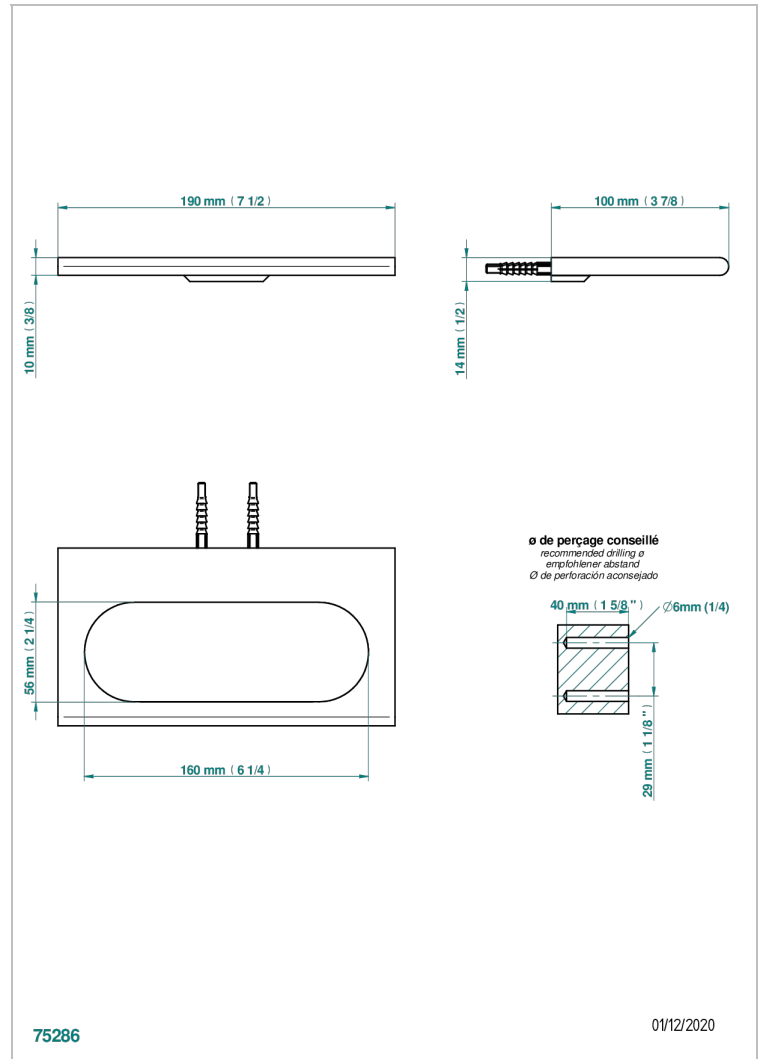

# ICON-X INCRUSTACION METALICA CON MANETAS

U7K-504N

Toallero de anilla

THG<sup>®</sup>  
PARIS

## CARACTERÍSTICAS

- Icon-x incrustación metálica con manetas
- Toallero de anilla