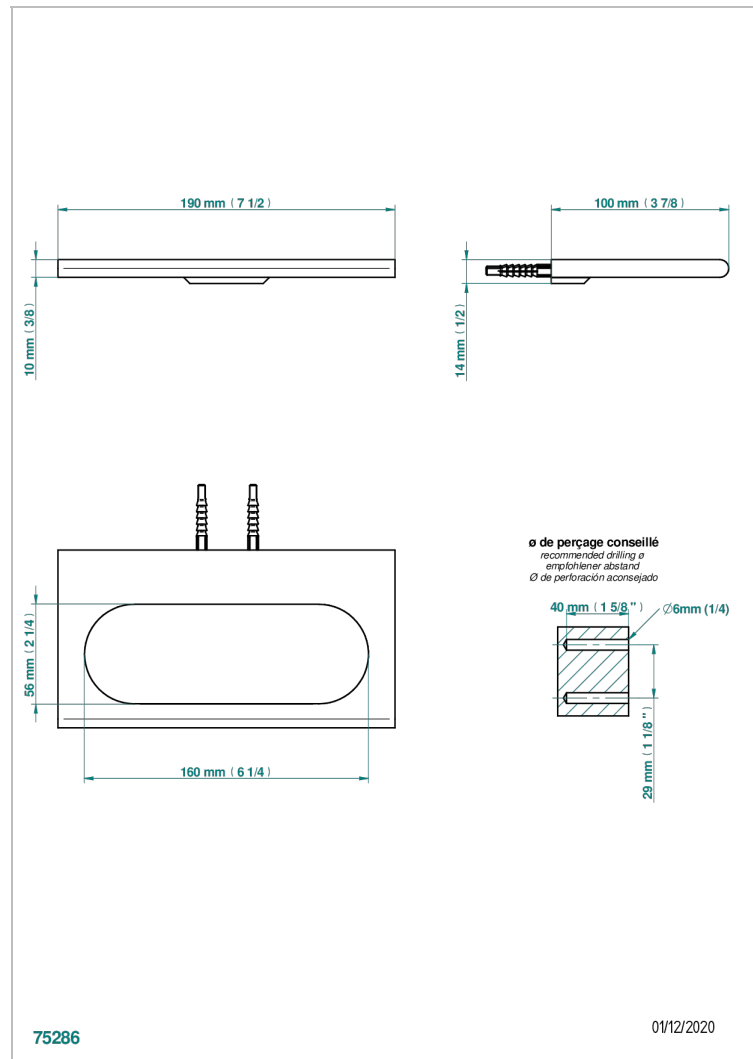

ICON-X METALLEINLAGE MIT HEBEL

U7K-504N

Handtuchring

THG[®]
PARIS

EIGENSCHAFTEN

- Icon-x metalleinlage mit hebel
- Handtuchring

VERFÜGBARE OBERFLÄCHEN

Altnickel - H28
Blassgold - F30
Blassgold matt unlackiert - F31
Chrom - A02
Chrom matt - C02
Gold - F01