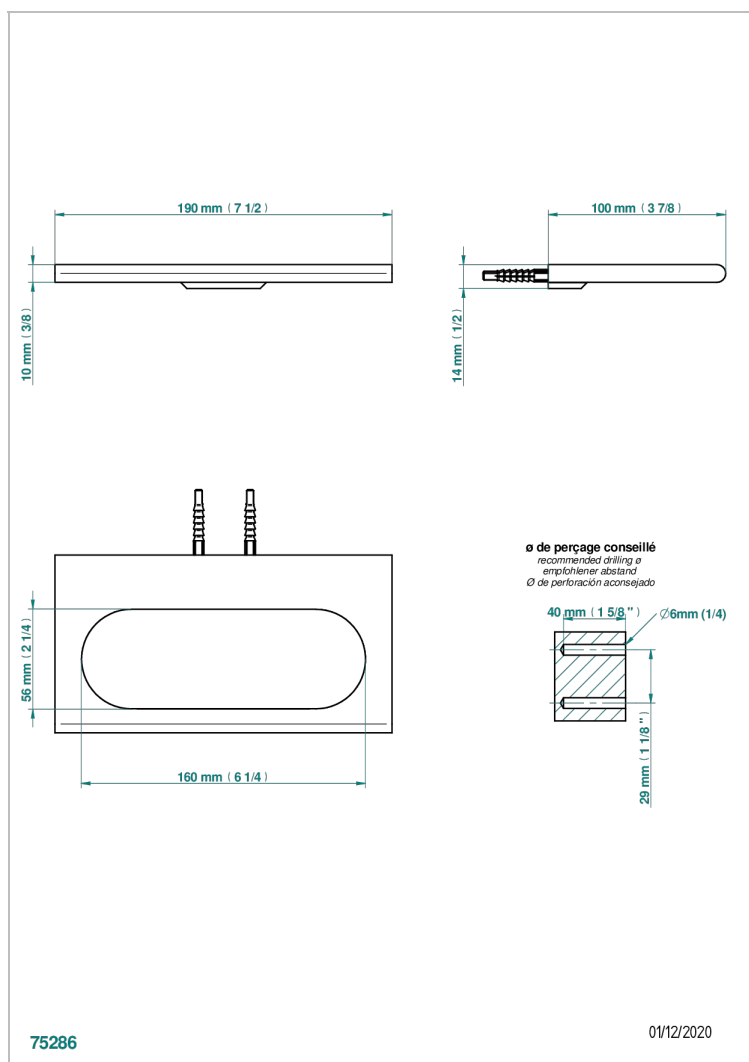

ICON-X INCRUSTACION METALICA

U7J-504N

Toallero de anilla

THG[®]
PARIS

CARACTERÍSTICAS

- Icon-x incrustación metálica
- Toallero de anilla

ACABADOS DISPONIBLES

Cerámica negra mate - D30
Cromo - A02
Cromo mate - C02
Dorado - F01
Dorado mate - F07
Dorado pálido - F30