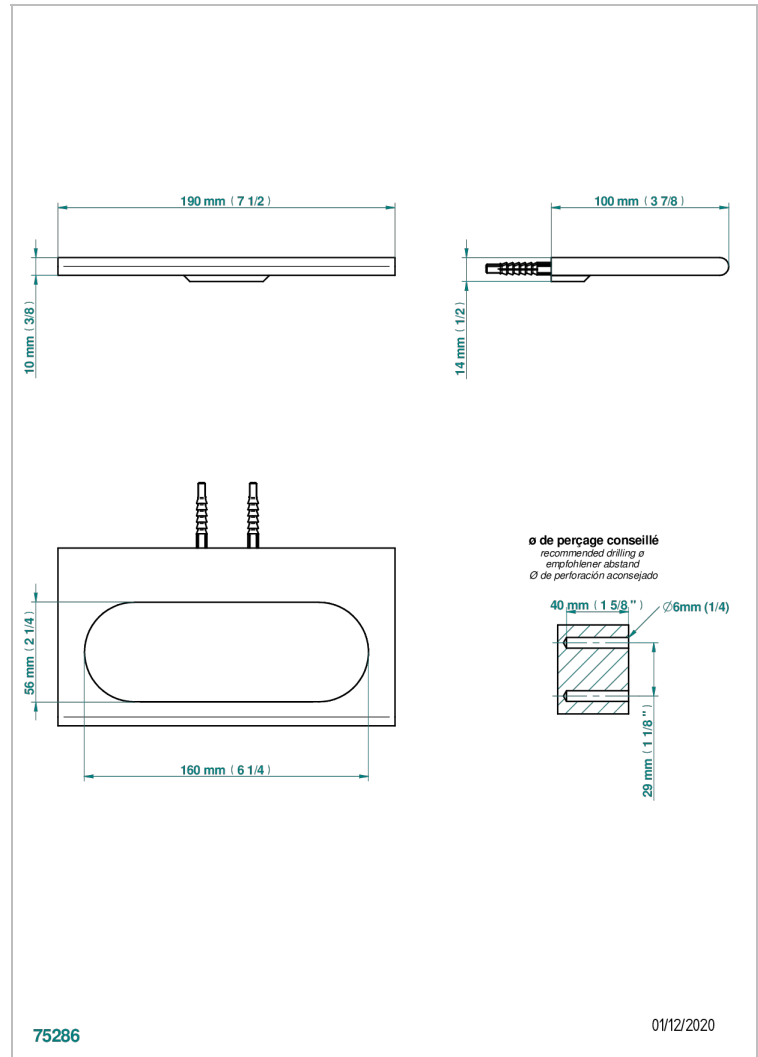

ICON-X INSERTS METAL

U7J-504N

Anneau porte-serviette

THG[®]
PARIS

CARACTÉRISTIQUES

- Icon-x inserts métal
- Anneau porte-serviette

FINITIONS DISPONIBLES

Chromé - A02
Chromé insert doré - GA1
Chromé mat - C02
Doré brillant - F01
Doré mat - F07
Nickel brillant - B01