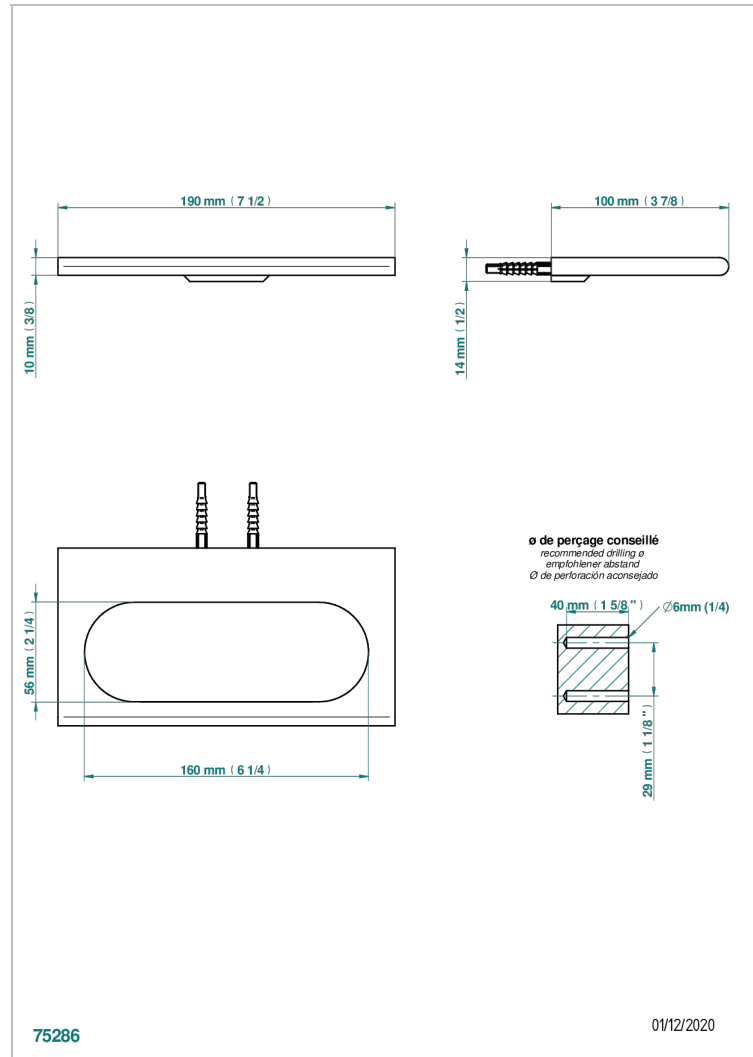

ICON-X INCRUSTACION METALICA

U7J-504N

Toallero de anilla

THG[®]
PARIS

CARACTERÍSTICAS

- Icon-x incrustación metálica
- Toallero de anilla

ACABADOS DISPONIBLES

Cerámica negra mate - D30
Cromo - A02
Cromo mate - C02
Dorado - F01
Dorado mate - F07
Dorado pálido - F30