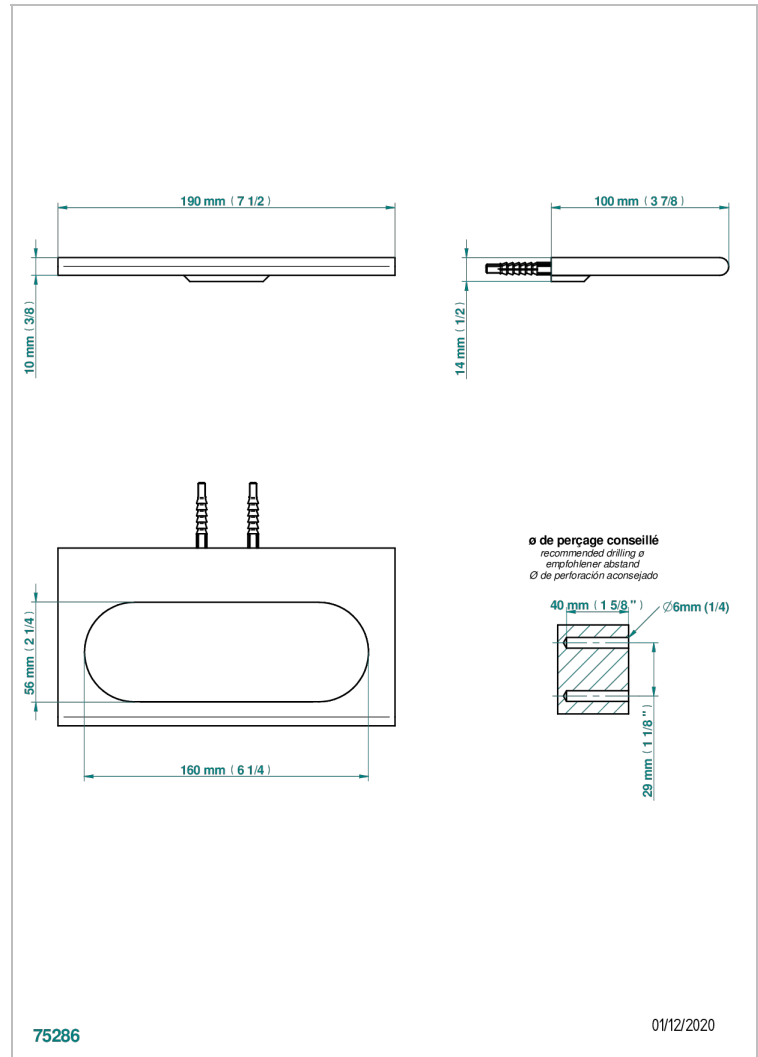

ICON-X METALLEINLAGE

U7J-504N

Handtuchring

THG[®]
PARIS

EIGENSCHAFTEN

- Icon-x metalleinlage
- Handtuchring

VERFÜGBARE OBERFLÄCHEN

Altnickel - H28
Blassgold - F30
Blassgold matt unlackiert - F31
Chrom - A02
Chrom matt - C02
Gold - F01