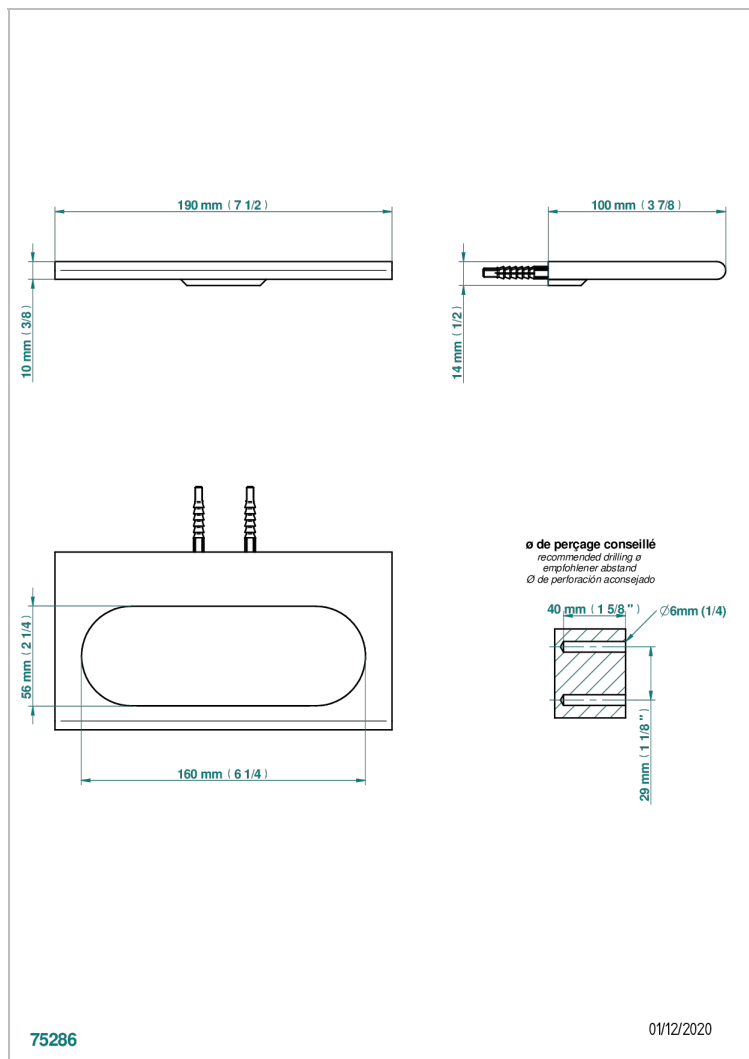

# ICON-X METAL INLAYS

U7J-504N

Полотенцедержатель-кольцо-Ø 180 мм одинарное

THG<sup>®</sup>  
PARIS

## ХАРАКТЕРИСТИКИ

- Icon-X Metal inlays
- Полотенцедержатель-кольцо-Ø 180 мм одинарное