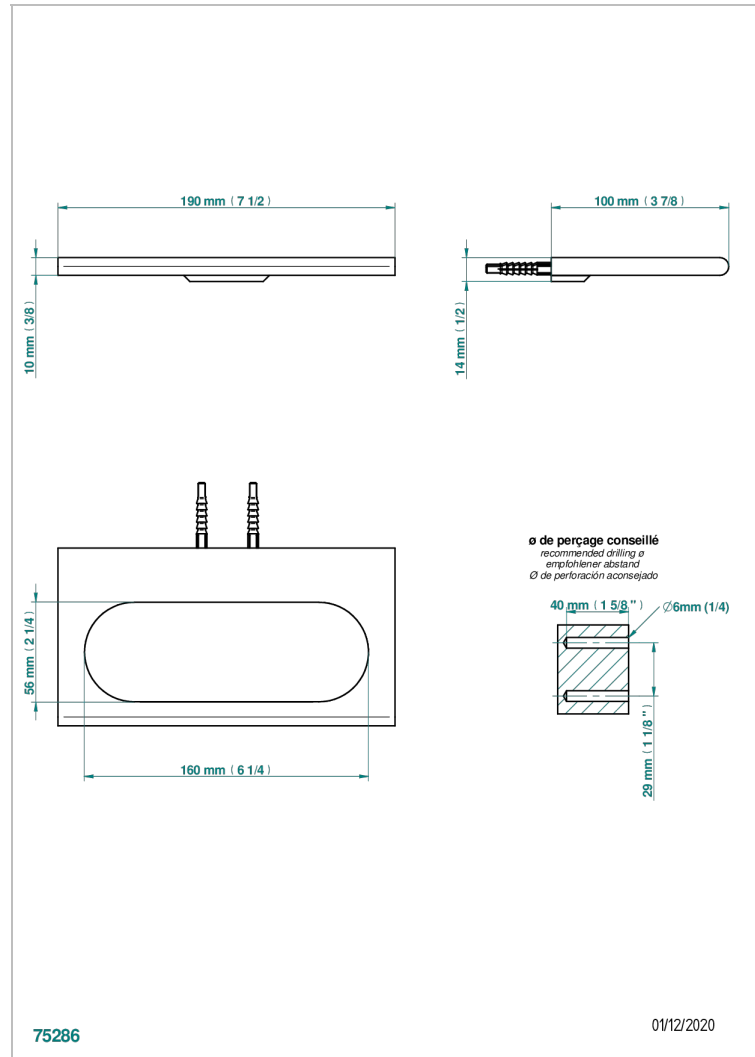

ICON-X INSERTS METAL

U7J-504N

Anneau porte-serviette

THG[®]
PARIS

CARACTÉRISTIQUES

- Icon-x inserts métal
- Anneau porte-serviette

FINITIONS DISPONIBLES

Chromé - A02
Chromé insert doré - GA1
Chromé mat - C02
Doré brillant - F01
Doré mat - F07
Nickel brillant - B01