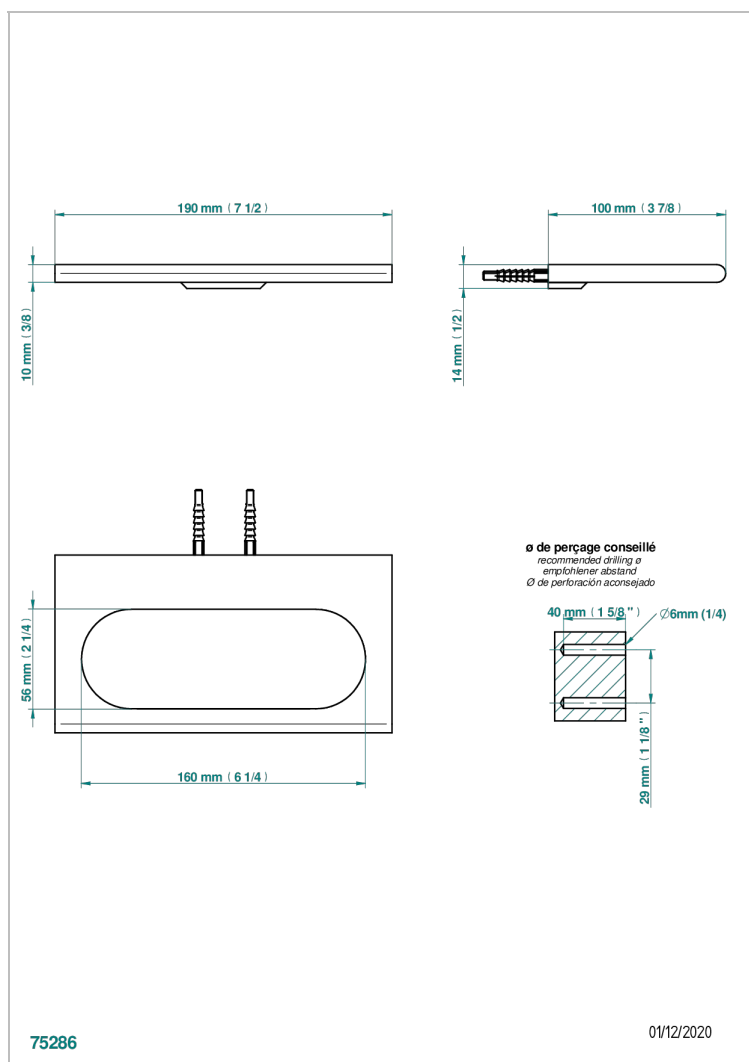

# ICON-X INCRUSTACION METALICA

U7J-504N

Toallero de anilla

THG<sup>®</sup>  
PARIS

## CARACTERÍSTICAS

- Icon-x incrustación metálica
- Toallero de anilla