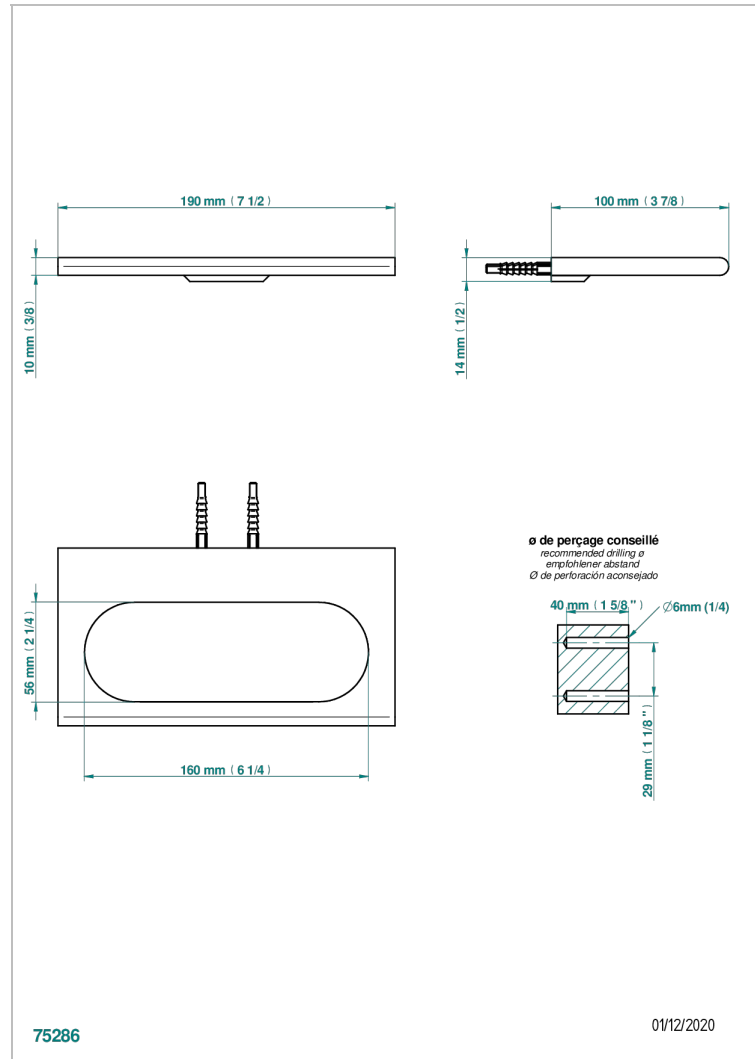

ICON-X METALLEINLAGE

U7J-504N

Handtuchring

THG[®]
PARIS

EIGENSCHAFTEN

- Icon-x metalleinlage
- Handtuchring

VERFÜGBARE OBERFLÄCHEN

Altnickel - H28
Blassgold - F30
Blassgold matt unlackiert - F31
Chrom - A02
Chrom matt - C02
Gold - F01