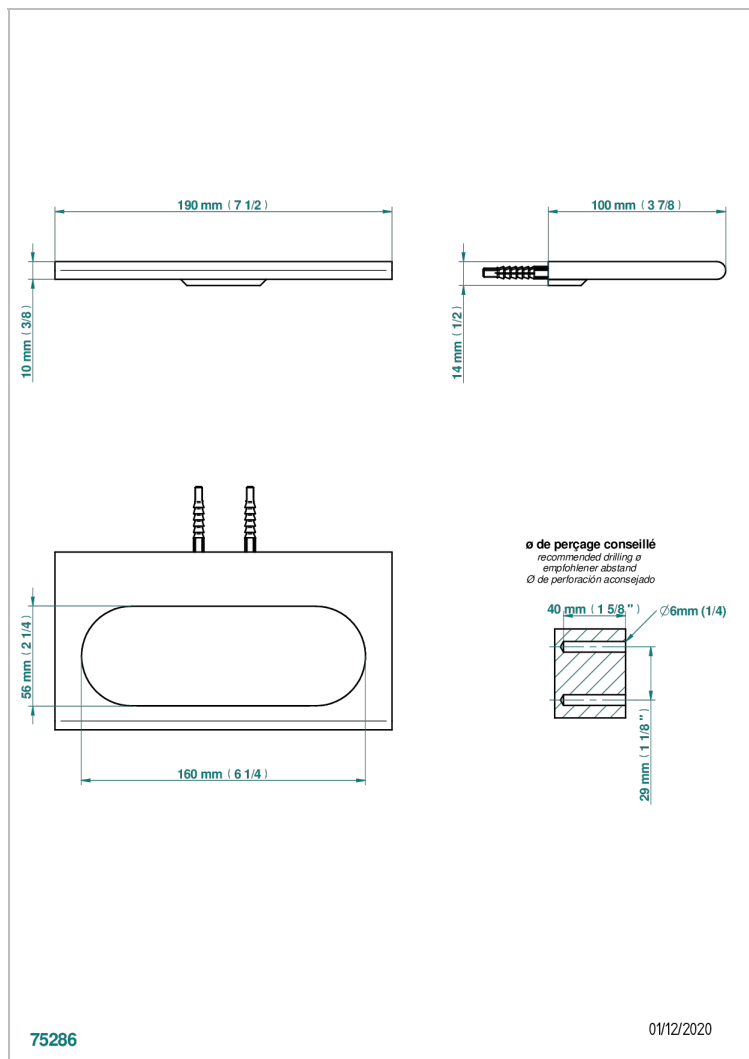

ICON-X CON MANETAS

U7H-504N

Toallero de anilla

THG[®]
PARIS

CARACTERÍSTICAS

- Icon-x con manetas
- Toallero de anilla

ACABADOS DISPONIBLES

Cerámica negra mate - D30
Cromo - A02
Cromo mate - C02
Dorado - F01
Dorado mate - F07
Dorado pálido - F30