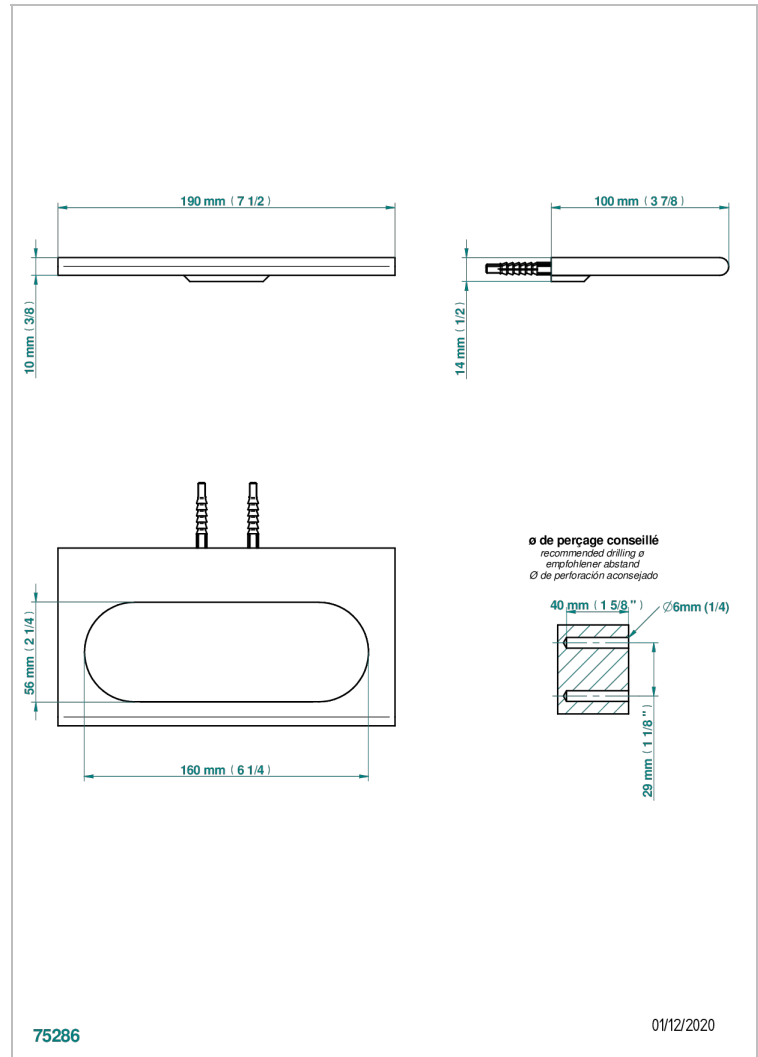

# ICON-X A MANETTES

U7H-504N

Anneau porte-serviette

THG<sup>®</sup>  
PARIS

## CARACTÉRISTIQUES

- Icon-x à manettes
- Anneau porte-serviette