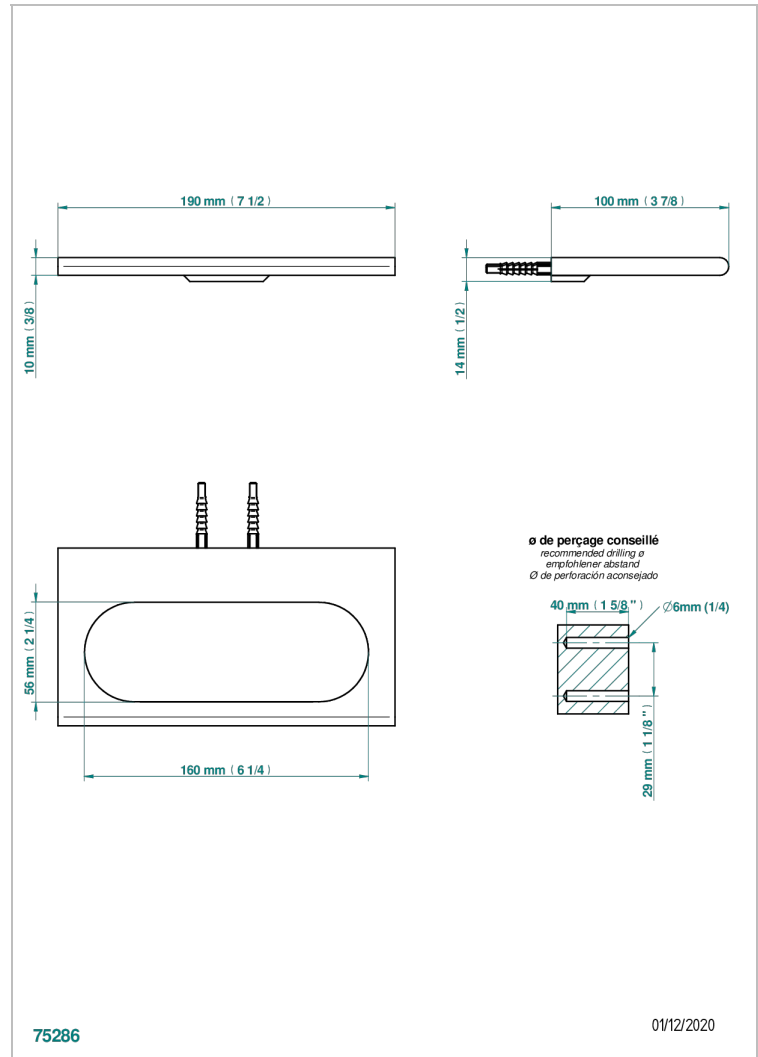

ICON-X A MANETTES

U7H-504N

Anneau porte-serviette

THG[®]
PARIS

CARACTÉRISTIQUES

- Icon-x à manettes
- Anneau porte-serviette

FINITIONS DISPONIBLES

Chromé - A02
Chromé mat - C02
Doré brillant - F01
Doré mat - F07
Nickel brillant - B01
Nickel mat - C01