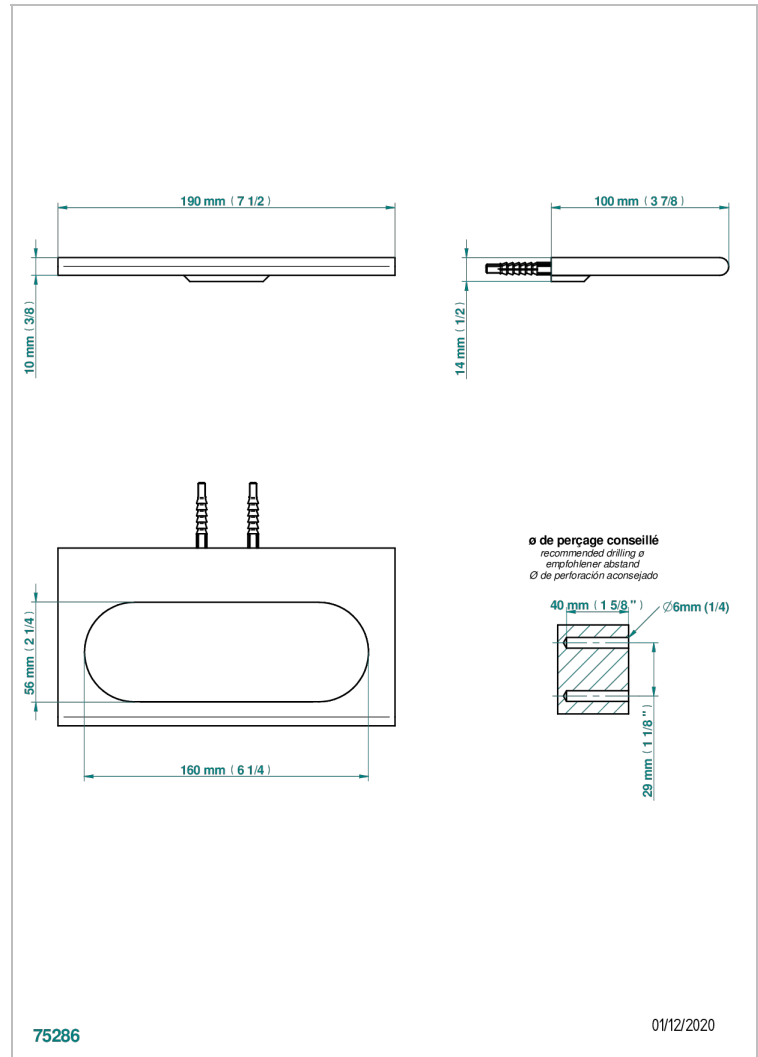

ICON-X MIT HEBEL

U7H-504N

Handtuchring

THG[®]
PARIS

EIGENSCHAFTEN

- Icon-x mit hebel
- Handtuchring

VERFÜGBARE OBERFLÄCHEN

Altnickel - H28
Blassgold - F30
Blassgold matt unlackiert - F31
Chrom - A02
Chrom matt - C02
Gold - F01