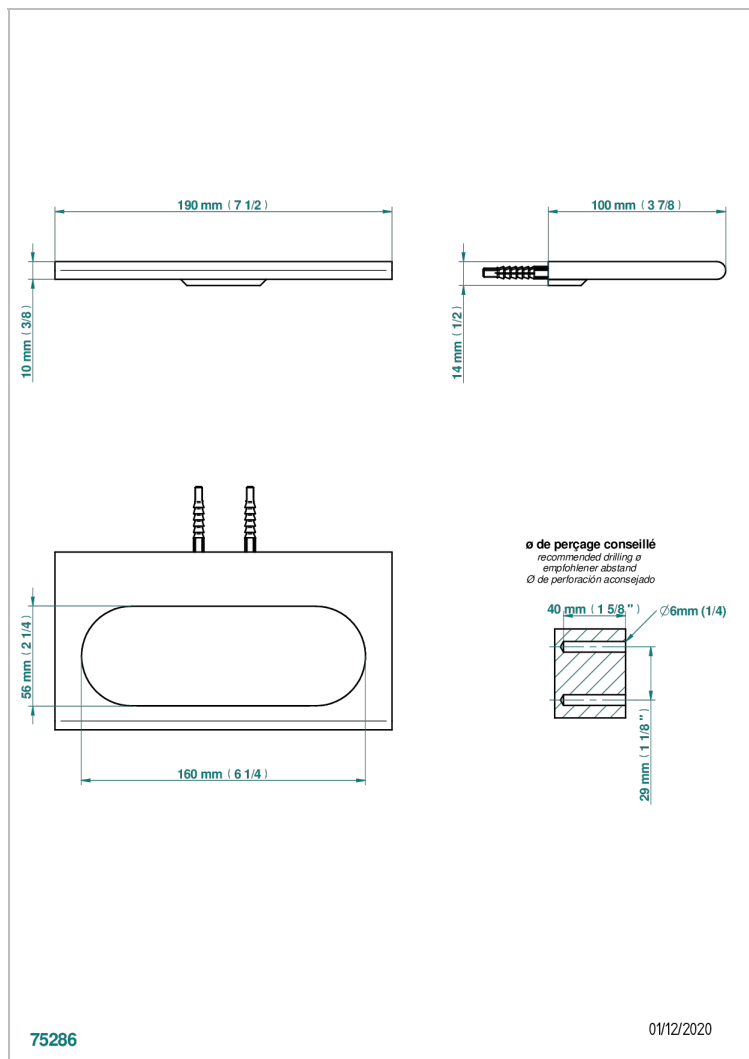

# ICON-X WITH LEVER

U7H-504N

Полотенцедержатель-кольцо-Ø 180 мм одинарное

THG<sup>®</sup>  
PARIS

## ХАРАКТЕРИСТИКИ

- Icon-X with lever
- Полотенцедержатель-кольцо-Ø 180 мм одинарное