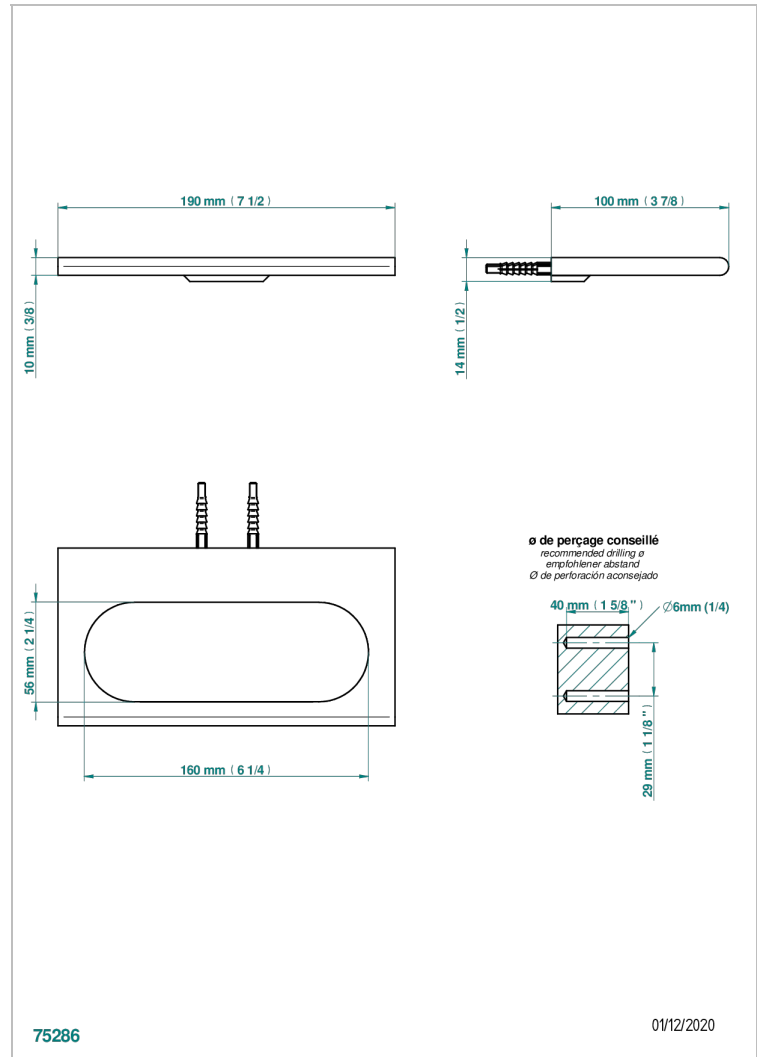

ICON-X A MANETTES

U7H-504N

Anneau porte-serviette

THG[®]
PARIS

CARACTÉRISTIQUES

- Icon-x à manettes
- Anneau porte-serviette

FINITIONS DISPONIBLES

Chromé - A02
Chromé mat - C02
Doré brillant - F01
Doré mat - F07
Nickel brillant - B01
Nickel mat - C01