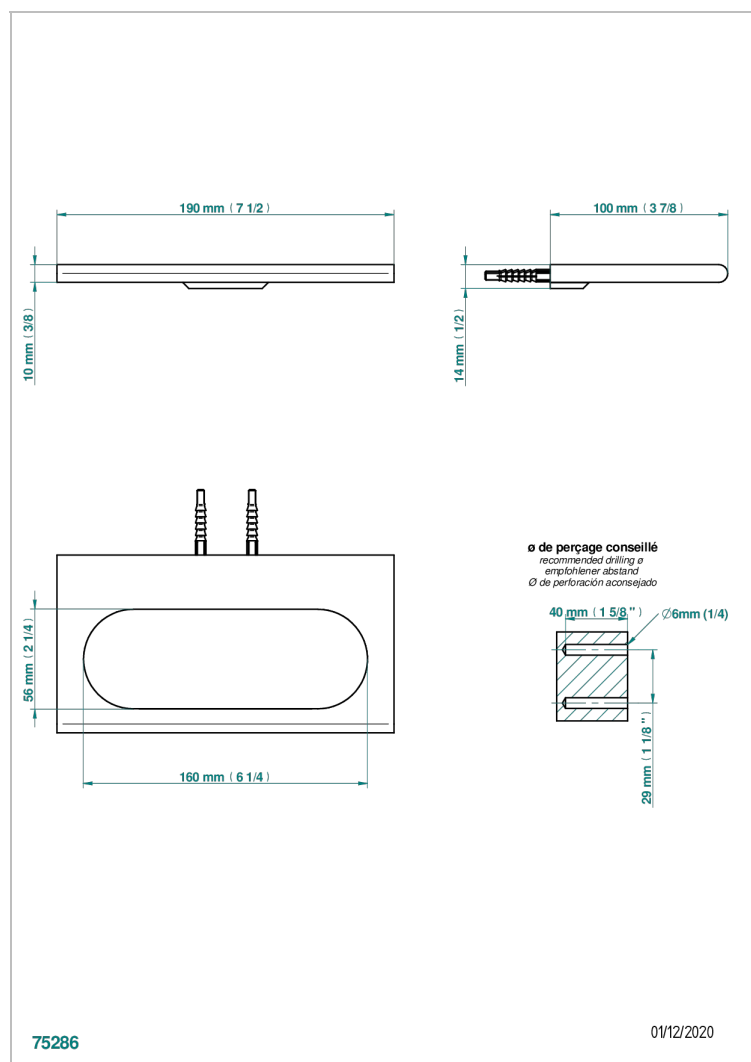

ICON-X CON MANETAS

U7H-504N

Toallero de anilla

THG[®]
PARIS

CARACTERÍSTICAS

- Icon-x con manetas
- Toallero de anilla

ACABADOS DISPONIBLES

Cerámica negra mate - D30
Cromo - A02
Cromo mate - C02
Dorado - F01
Dorado mate - F07
Dorado pálido - F30