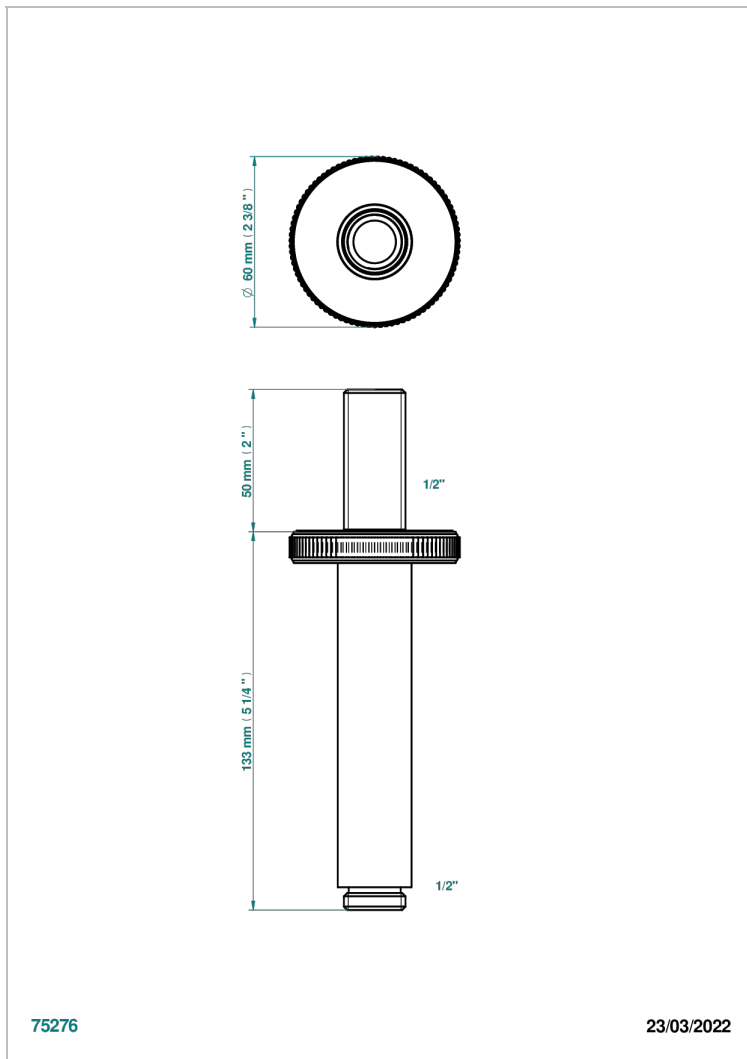

HIRONDELLES PLATINUM STAMPED

A4K-82V

Brazo de ducha vertical 1/2"

THG[®]
PARIS

75276

23/03/2022

CARACTERÍSTICAS

- Hironnelles Platinum stamped
- Brazo de ducha vertical 1/2"

ACABADOS DISPONIBLES

Bronce claro - D01
Cerámica negra mate - D30
Cobre viejo mate - H07
Cromo - A02
Cromo mate - C02
Dorado - F01

Dorado mate - F07
Dorado pálido - F30
Dorado pálido mate (sin barniz) - F31
Níquel - B01
Níquel mate - C01
Níquel viejo - H28