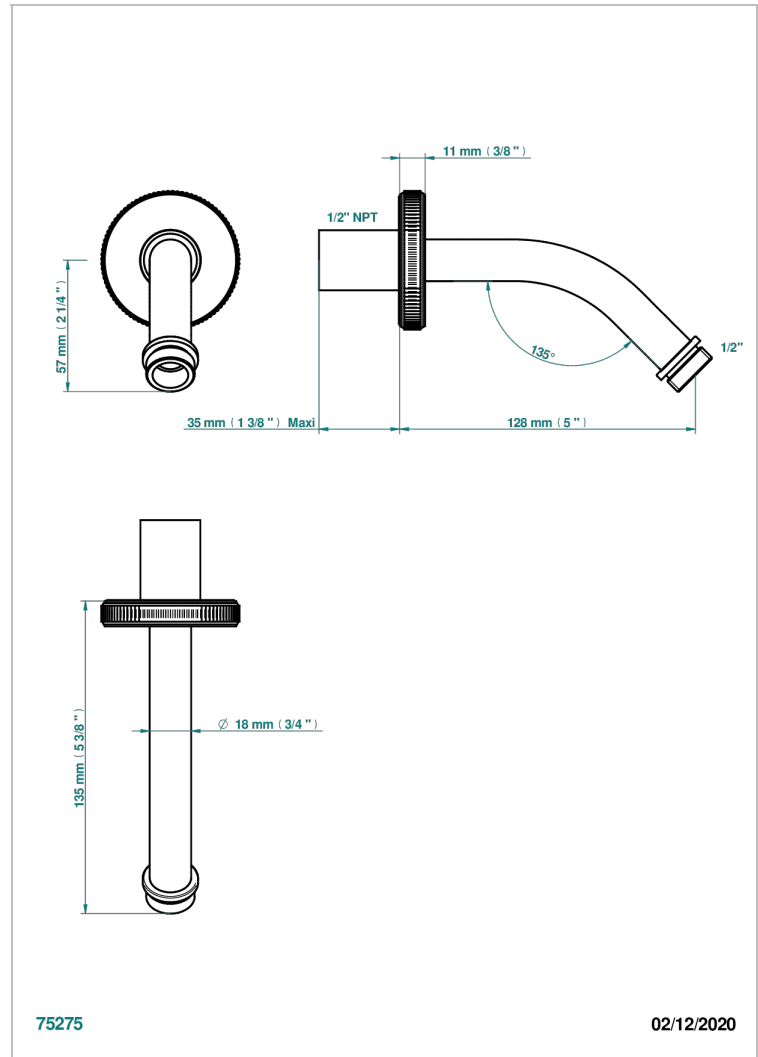

# HIRONDELLES TAMPONNEES OR

A4L-82/US

Bras pour pomme de douche lg 120 mm coudé à 45° 1/2" standard américain

THG<sup>®</sup>  
PARIS

## CARACTÉRISTIQUES

- Hirondelles Tamponnées or
- Bras pour pomme de douche lg 120 mm coudé à 45° 1/2" standard américain