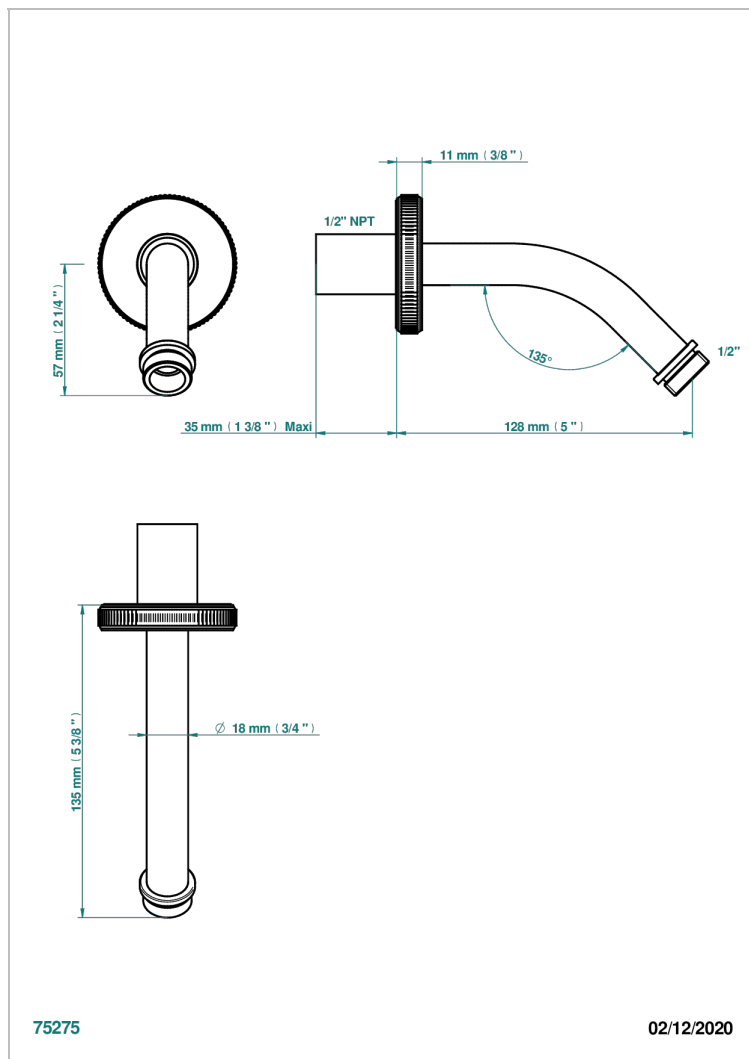

# HIRONDELLES TAMPONNEES PLATINE

A4K-82/US

Bras pour pomme de douche lg 120 mm coudé à 45° 1/2" standard américain

THG<sup>®</sup>  
PARIS

## CARACTÉRISTIQUES

- Hirondelles Tamponnées platine
- Bras pour pomme de douche lg 120 mm coudé à 45° 1/2" standard américain