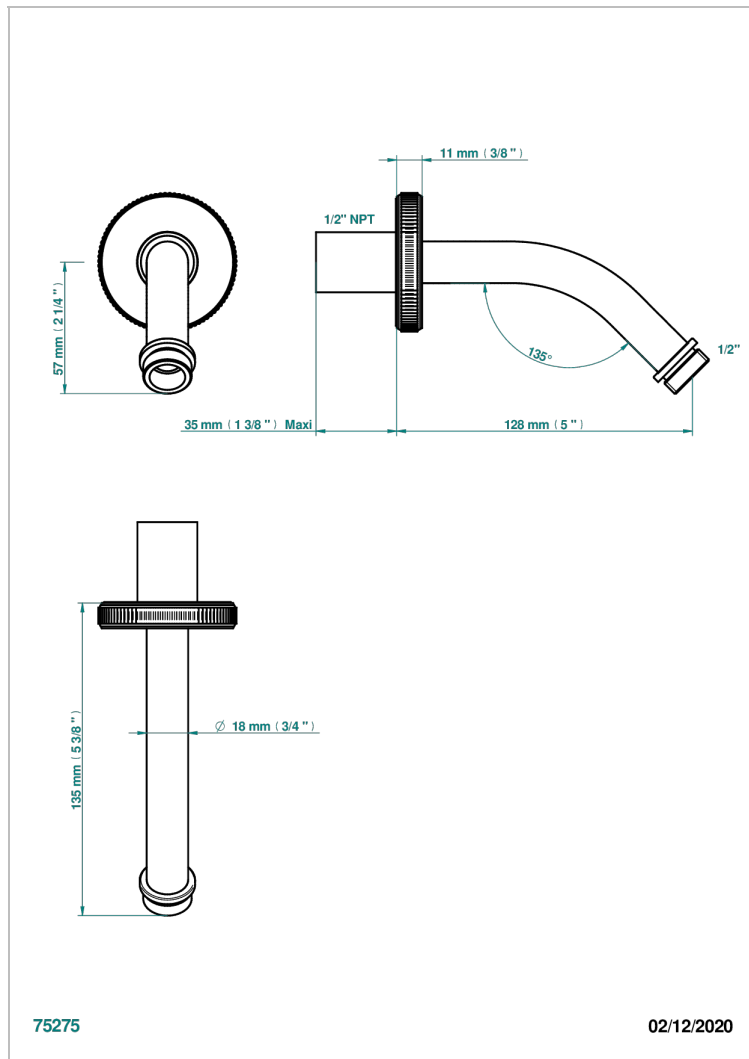

HIRONDELLES PLATINUM STAMPED

A4K-82/US

Horizontal shower arm, 45° bend, 4 3/4" long

THG[®]
PARIS

CARACTERÍSTICAS

- Hironnelles Platinum stamped
- Horizontal shower arm, 45° bend, 4 3/4" long

ACABADOS DISPONIBLES

Bronce claro - D01
Cerámica negra mate - D30
Cobre viejo mate - H07
Cromo - A02
Cromo mate - C02
Dorado - F01

Dorado mate - F07
Dorado pálido - F30
Dorado pálido mate (sin barniz) - F31
Níquel - B01
Níquel mate - C01
Níquel viejo - H28