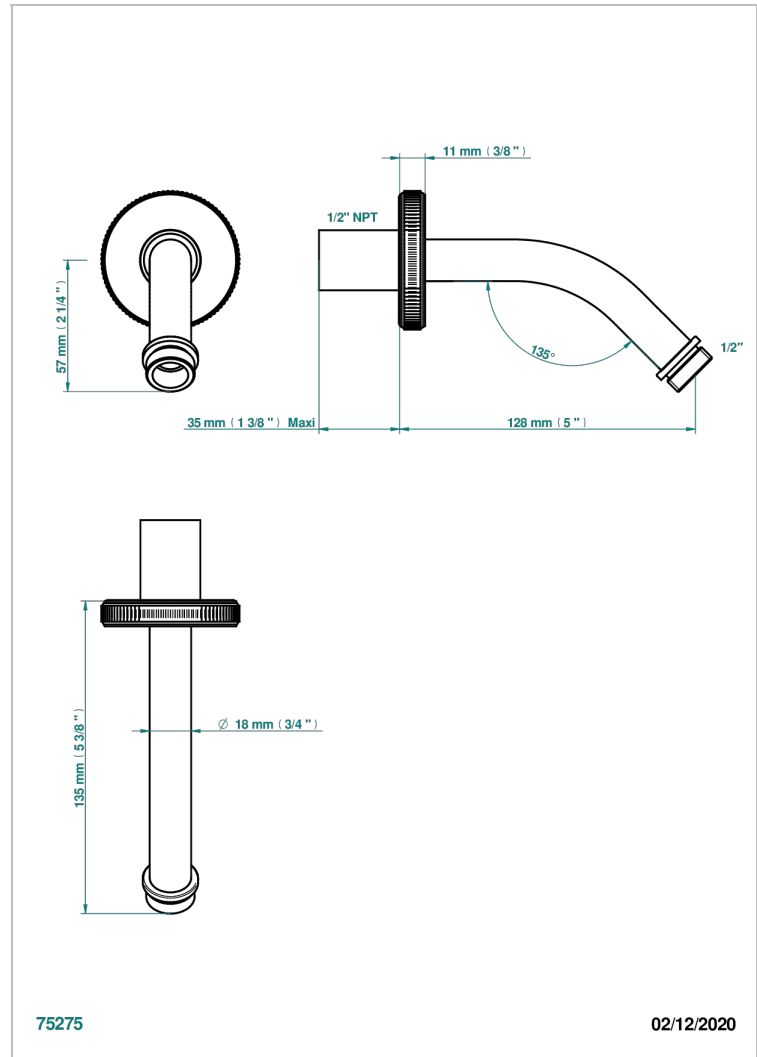

HIRONDELLES

A4J-82/US

Bras pour pomme de douche lg 120 mm coudé à 45° 1/2" standard américain

THG[®]
PARIS

CARACTÉRISTIQUES

- Hirondelles
- Bras pour pomme de douche lg 120 mm coudé à 45° 1/2" standard américain

FINITIONS DISPONIBLES

Bronze clair - D01
Chromé - A02
Chromé mat - C02
Doré brillant - F01
Doré mat - F07
Nickel brillant - B01

Nickel mat - C01
Noir mat céramique - D30
Or pâle - F30
Or pâle mat - F31
Pvd blush - H62
Pvd blush mat - H60

Vieux cuivre rouge mat - H07
Vieux nickel - H28