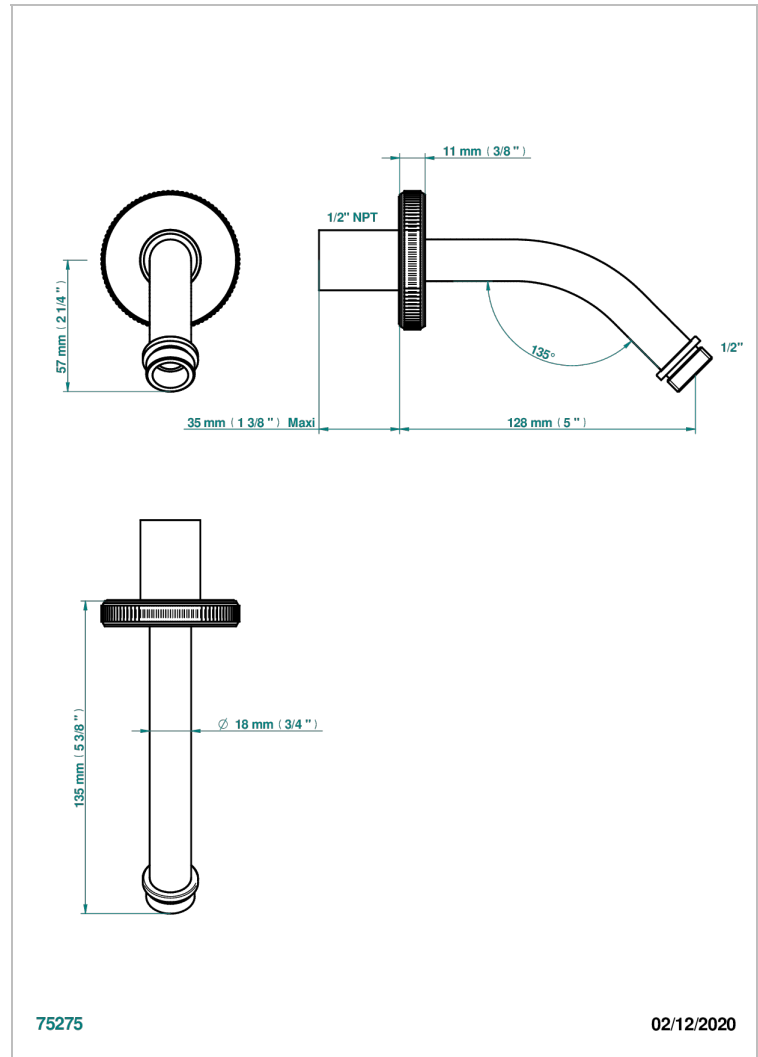

HIRONDELLES

A4J-82/US

Horizontal shower arm, 45° bend, 4 3/4" long

THG[®]
PARIS

CARACTERÍSTICAS

- Hirondelles
- Horizontal shower arm, 45° bend, 4 3/4" long

ACABADOS DISPONIBLES

Bronce claro - D01
Cerámica negra mate - D30
Cobre viejo mate - H07
Cromo - A02
Cromo mate - C02
Dorado - F01