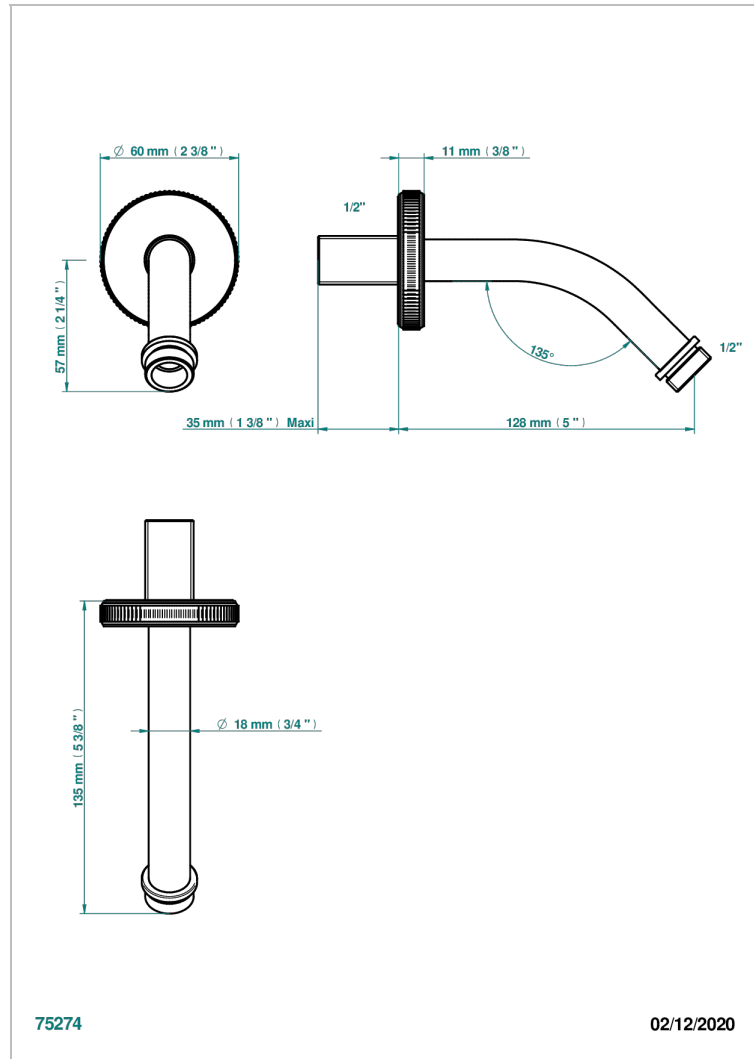

HIRONDELLES PLATINUM STAMPED

A4K-82

Brausearm für Kopfbrause 1/2", Länge: 120mm, 45°

THG[®]
PARIS

EIGENSCHAFTEN

- Hironnelles Platinum stamped
- Brausearm für Kopfbrause 1/2", Länge: 120mm, 45°

VERFÜGBARE OBERFLÄCHEN