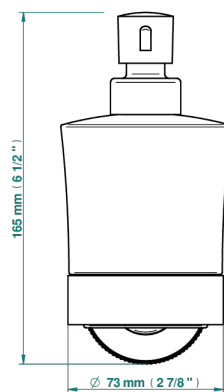

HIRONDELLES PLATINUM STAMPED

A4K-613

Dosificador de locion mural

THG®
PARIS

75273

01/12/2020

CARACTERÍSTICAS

- Hironnelles Platinum stamped
- Dosificador de locion mural

ACABADOS DISPONIBLES

Bronce claro - D01
Cerámica negra mate - D30
Cobre viejo mate - H07
Cromo - A02
Cromo mate - C02
Dorado - F01

Dorado mate - F07
Dorado pálido - F30
Dorado pálido mate (sin barniz) - F31
Níquel - B01
Níquel mate - C01
Níquel viejo - H28

Pvd blush - H62
Pvd blush mate - H60
Pvd color latón - H49
Pvd color latón mate - H50
Pvd color níquel - H55
Pvd color níquel mate - H56

Pvd color oro - H52
Pvd color oro mate - H53
Pvd grafito - H64
Pvd grafito mate - H65
Pvd marrón bronce - F33
Pvd marrón bronce mate - F34

Pvd umber - H66
Pvd umber mate - H67