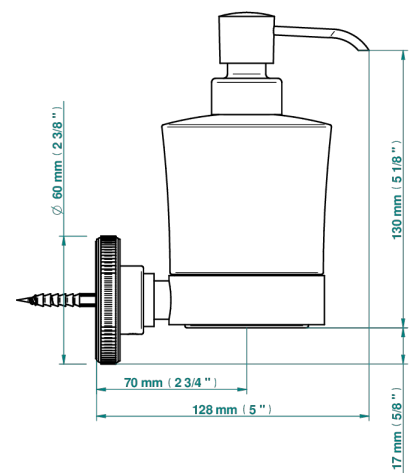

HIRONDELLES PLATINUM STAMPED

A4K-613

Dosificador de locion mural

THG®
PARIS

75273

01/12/2020

CARACTERÍSTICAS

- Hironnelles Platinum stamped
- Dosificador de locion mural

ACABADOS DISPONIBLES

Bronce claro - D01
Cerámica negra mate - D30
Cobre viejo mate - H07
Cromo - A02
Cromo mate - C02
Dorado - F01

Dorado mate - F07
Dorado pálido - F30
Dorado pálido mate (sin barniz) - F31
Níquel - B01
Níquel mate - C01
Níquel viejo - H28

Pvd blush - H62
Pvd blush mate - H60
Pvd color latón - H49
Pvd color latón mate - H50
Pvd color níquel - H55
Pvd color níquel mate - H56

Pvd color oro - H52
Pvd color oro mate - H53
Pvd grafito - H64
Pvd grafito mate - H65
Pvd marrón bronce - F33
Pvd marrón bronce mate - F34

Pvd umber - H66
Pvd umber mate - H67