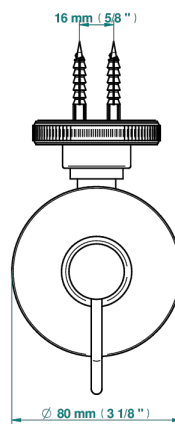

HIRONDELLES PLATINUM STAMPED

A4K-613

Dosificador de locion mural

THG®
PARIS

75273

01/12/2020

CARACTERÍSTICAS

- Hironnelles Platinum stamped
- Dosificador de locion mural

ACABADOS DISPONIBLES

Bronce claro - D01
Cerámica negra mate - D30
Cobre viejo mate - H07
Cromo - A02
Cromo mate - C02
Dorado - F01

Dorado mate - F07
Dorado pálido - F30
Dorado pálido mate (sin barniz) - F31
Níquel - B01
Níquel mate - C01
Níquel viejo - H28

Pvd blush - H62
Pvd blush mate - H60
Pvd color latón - H49
Pvd color latón mate - H50
Pvd color níquel - H55
Pvd color níquel mate - H56

Pvd color oro - H52
Pvd color oro mate - H53
Pvd grafito - H64
Pvd grafito mate - H65
Pvd marrón bronce - F33
Pvd marrón bronce mate - F34

Pvd umber - H66
Pvd umber mate - H67