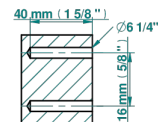

HIRONDELLES PLATINUM STAMPED

A4K-613

Dosificador de locion mural

THG®
PARIS

75273

01/12/2020

CARACTERÍSTICAS

- Hironnelles Platinum stamped
- Dosificador de locion mural

ACABADOS DISPONIBLES

Bronce claro - D01
Cerámica negra mate - D30
Cobre viejo mate - H07
Cromo - A02
Cromo mate - C02
Dorado - F01

Dorado mate - F07
Dorado pálido - F30
Dorado pálido mate (sin barniz) - F31
Níquel - B01
Níquel mate - C01
Níquel viejo - H28

Pvd blush - H62
Pvd blush mate - H60
Pvd color latón - H49
Pvd color latón mate - H50
Pvd color níquel - H55
Pvd color níquel mate - H56

Pvd color oro - H52
Pvd color oro mate - H53
Pvd grafito - H64
Pvd grafito mate - H65
Pvd marrón bronce - F33
Pvd marrón bronce mate - F34

Pvd umber - H66
Pvd umber mate - H67