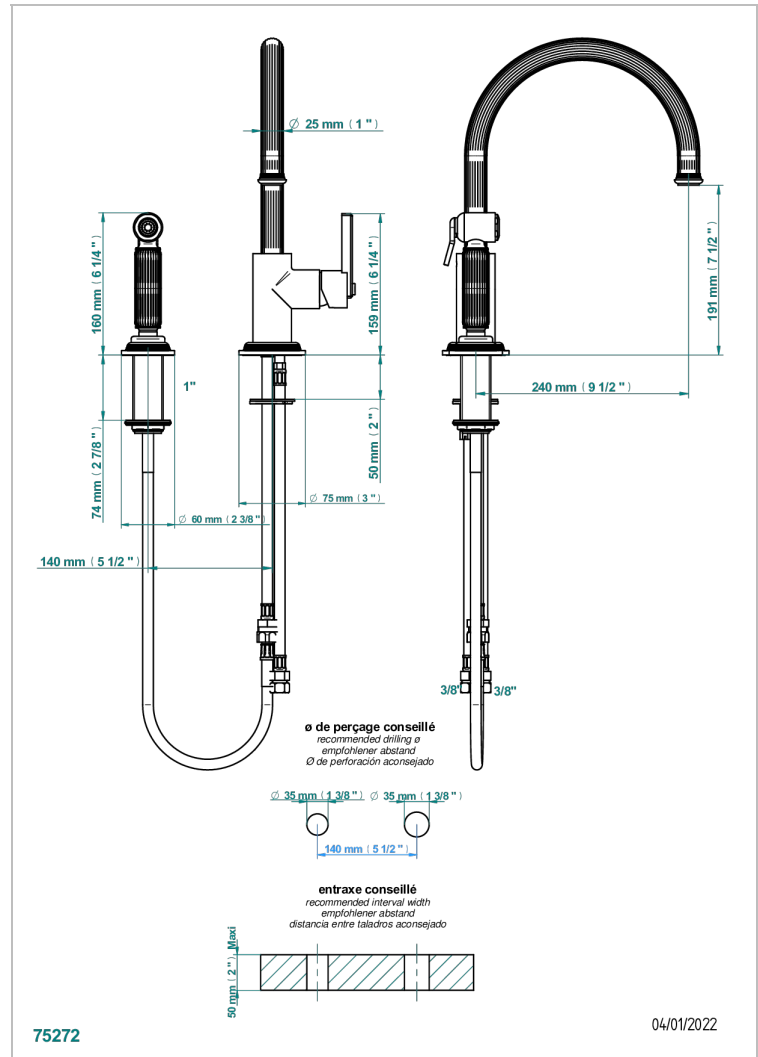

GRAND CENTRAL METAL A MANETTES

U9L-6181N/D

THG[®]
PARIS

Mitigeur d'évier avec bec orientable et douchette individuelle

75272

04/01/2022

CARACTÉRISTIQUES

- Grand Central Métal à manettes
- Mitigeur d'évier avec bec orientable et douchette individuelle

FINITIONS DISPONIBLES

Bronze clair - D01
Chromé - A02
Chromé insert doré - GA1
Chromé mat - C02
Doré brillant - F01
Doré mat - F07

Laiton fumé naturel - A13
Nickel brillant - B01
Nickel mat - C01
Noir mat céramique - D30
Or pâle - F30
Or pâle mat - F31