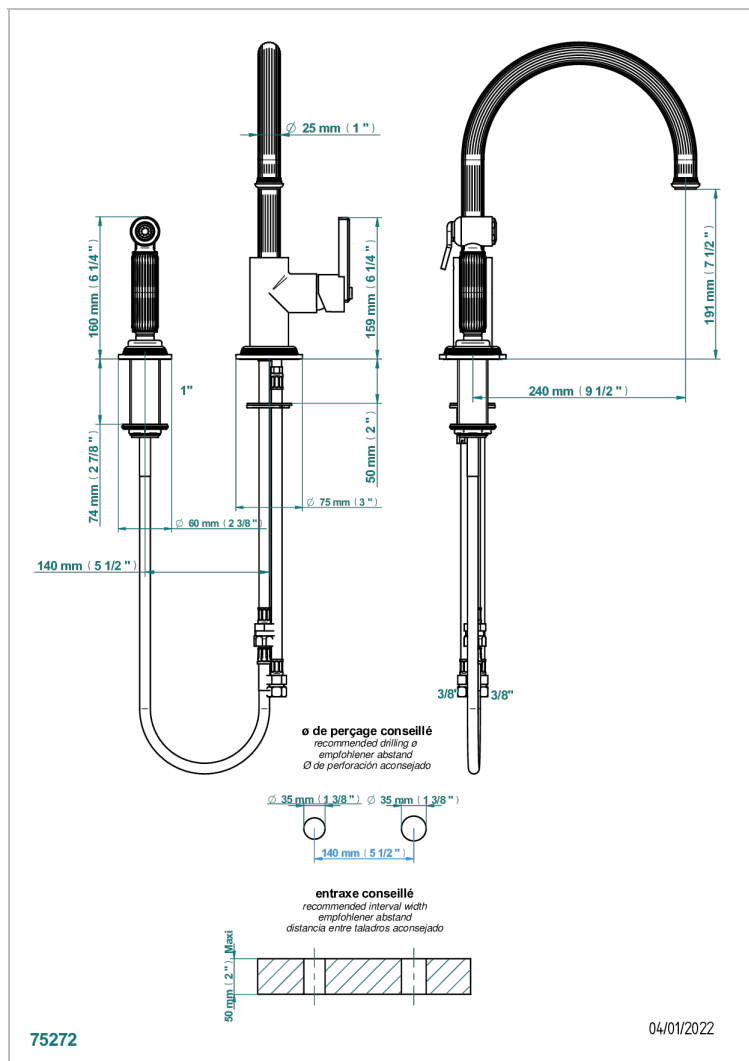

# GRAND CENTRAL METAL A MANETTES

U9L-6181N/D

THG<sup>®</sup>  
PARIS

Mitigeur d'évier avec bec orientable et douchette individuelle

## CARACTÉRISTIQUES

- Grand Central Métal à manettes
- Mitigeur d'évier avec bec orientable et douchette individuelle

## FINITIONS DISPONIBLES

Bronze clair - D01  
Chromé - A02  
Chromé insert doré - GA1  
Chromé mat - C02  
Doré brillant - F01  
Doré mat - F07

Laiton fumé naturel - A13  
Nickel brillant - B01  
Nickel mat - C01  
Noir mat céramique - D30  
Or pâle - F30  
Or pâle mat - F31