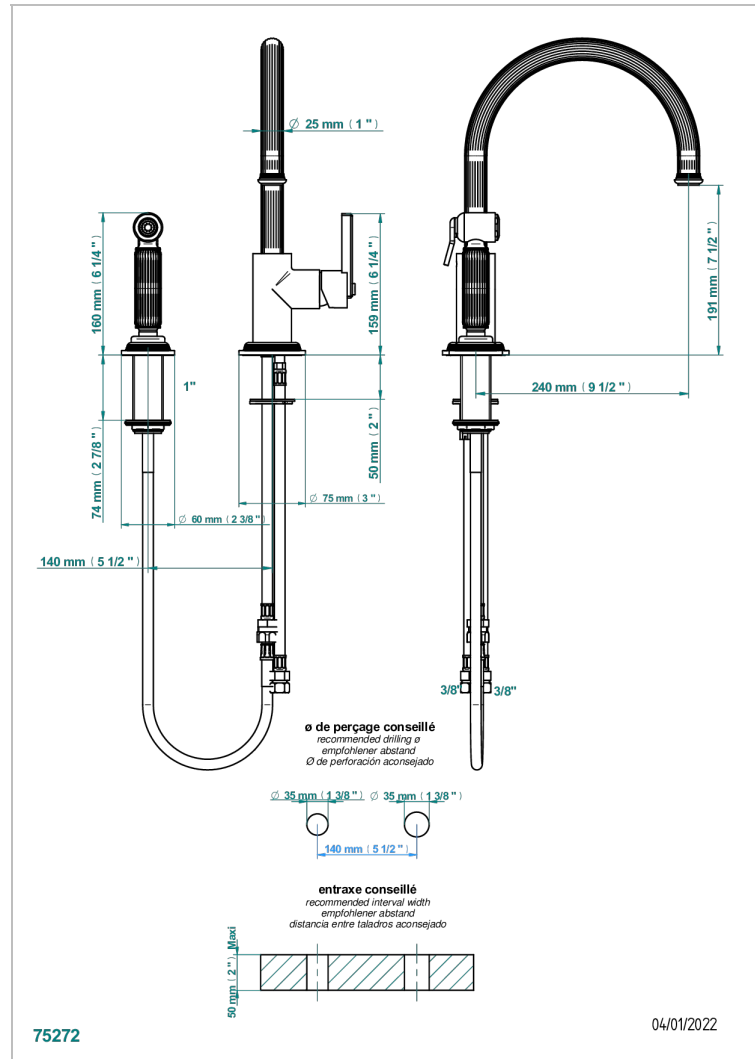

GRAND CENTRAL METAL WITH LEVER

U9L-6181N/D

THG[®]
PARIS

Monomando de fregadero con caño giratorio y rociador lateral

CARACTERÍSTICAS

- Grand central Metal with lever
- Monomando de fregadero con caño giratorio y rociador lateral

ACABADOS DISPONIBLES

Bronce claro - D01
Cerámica negra mate - D30
Cobre viejo mate - H07
Cromo - A02
Cromo mate - C02
Dorado - F01

Dorado mate - F07
Dorado pálido - F30
Dorado pálido mate (sin barniz) - F31
Natural smoked Brass - A13
Níquel - B01
Níquel mate - C01

Níquel viejo - H28
Polished chrome with gold inlay - GA1
Pvd blush - H62
Pvd blush mate - H60
Pvd color latón - H49
Pvd color latón mate - H50

Pvd color níquel - H55
Pvd color níquel mate - H56
Pvd color oro - H52
Pvd color oro mate - H53
Pvd grafito - H64
Pvd grafito mate - H65