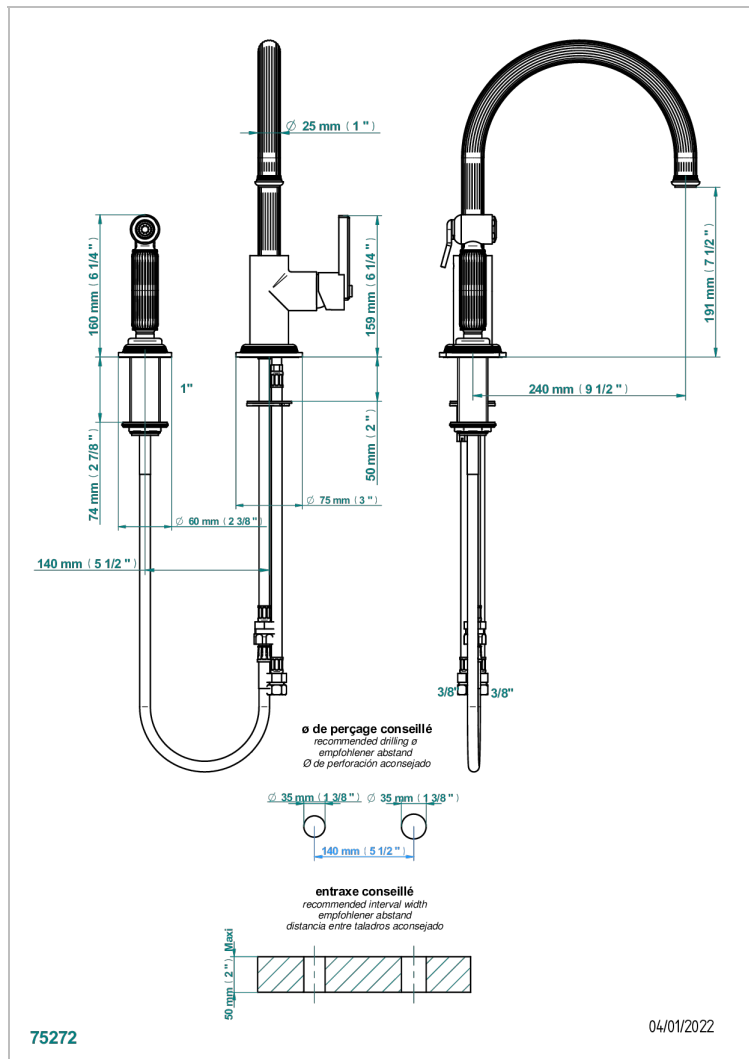

# GRAND CENTRAL METAL WITH LEVER

U9L-6181N/D

THG<sup>®</sup>  
PARIS

Spültisch-1-loch-einhebelmischer mit schwenkbarem auslauf und seitenbrause

## EIGENSCHAFTEN

- Grand central Metal with lever
- Spültisch-1-loch-einhebelmischer mit schwenkbarem auslauf und seitenbrause

## VERFÜGBARE OBERFLÄCHEN

Altnickel - H28  
Blassgold - F30  
Blassgold matt unlackiert - F31  
Bronze hell - D01  
Chrom - A02  
Chrom matt - C02

Gold - F01  
Gold matt - F07  
Kupfer altrot matt lackiert - H07  
Mattschwarz keramik - D30  
Natural smoked Brass - A13  
Nickel matt - C01