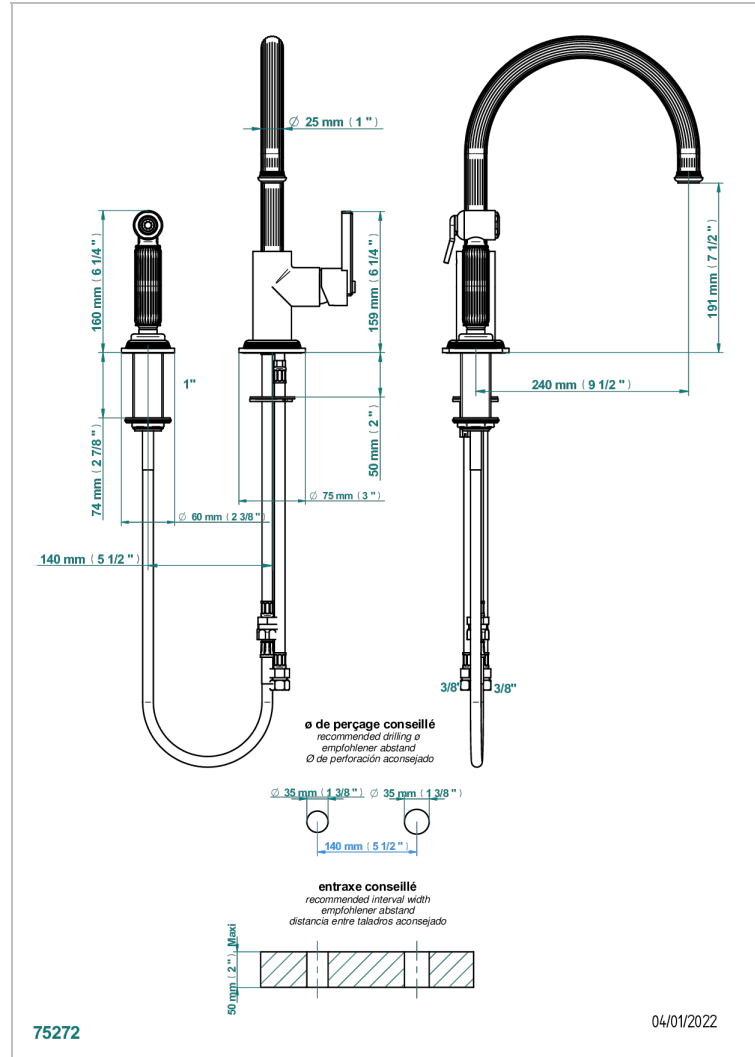

GRAND CENTRAL С МЕТАЛЛИЧЕСКИМИ РУЧКАМИ-РУКОЯТКАМИ

U9L-6181N/D

Смеситель для кухонной мойки с ручным душем однорычажный

75272

04/01/2022

ХАРАКТЕРИСТИКИ

- Grand central с металлическими ручками-рукоятками
- Смеситель для кухонной мойки с ручным душем однорычажный

Покрытие PVD никель - H55
Светлое золото - F30
Состаренный никель - H28
Хром - A02