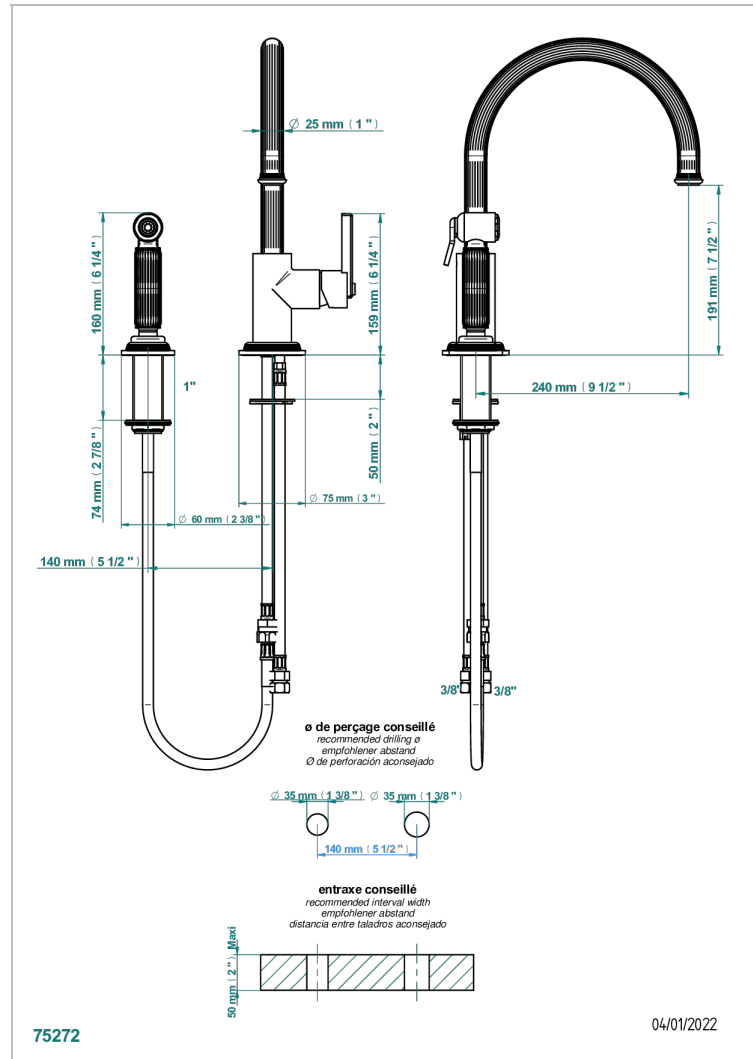

# GRAND CENTRAL METAL A MANETTES

U9L-6181N/D

THG<sup>®</sup>  
PARIS

Mitigeur d'évier avec bec orientable et douchette individuelle

75272

04/01/2022

## CARACTÉRISTIQUES

- Grand Central Métal à manettes
- Mitigeur d'évier avec bec orientable et douchette individuelle

## FINITIONS DISPONIBLES

Bronze clair - D01  
Chromé - A02  
Chromé insert doré - GA1  
Chromé mat - C02  
Doré brillant - F01  
Doré mat - F07

Laiton fumé naturel - A13  
Nickel brillant - B01  
Nickel mat - C01  
Noir mat céramique - D30  
Or pâle - F30  
Or pâle mat - F31