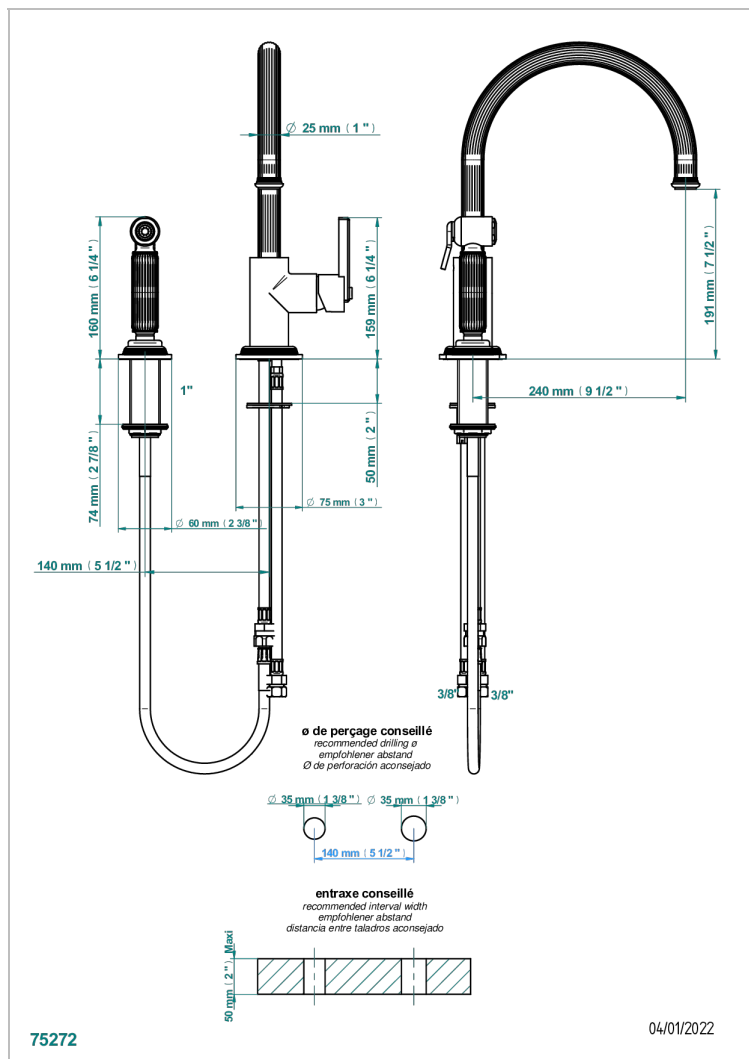

GRAND CENTRAL METAL WITH LEVER

U9L-6181N/D

THG[®]
PARIS

Monomando de fregadero con caño giratorio y rociador lateral

75272

04/01/2022

CARACTERÍSTICAS

- Grand central Metal with lever
- Monomando de fregadero con caño giratorio y rociador lateral

ACABADOS DISPONIBLES

Bronce claro - D01
 Cerámica negra mate - D30
 Cobre viejo mate - H07
 Cromo - A02
 Cromo mate - C02
 Dorado - F01

Dorado mate - F07
 Dorado pálido - F30
 Dorado pálido mate (sin barniz) - F31
 Natural smoked Brass - A13
 Níquel - B01
 Níquel mate - C01

Níquel viejo - H28
 Polished chrome with gold inlay - GA1
 Pvd blush - H62
 Pvd blush mate - H60
 Pvd color latón - H49
 Pvd color latón mate - H50

Pvd color níquel - H55
 Pvd color níquel mate - H56
 Pvd color oro - H52
 Pvd color oro mate - H53
 Pvd grafito - H64
 Pvd grafito mate - H65