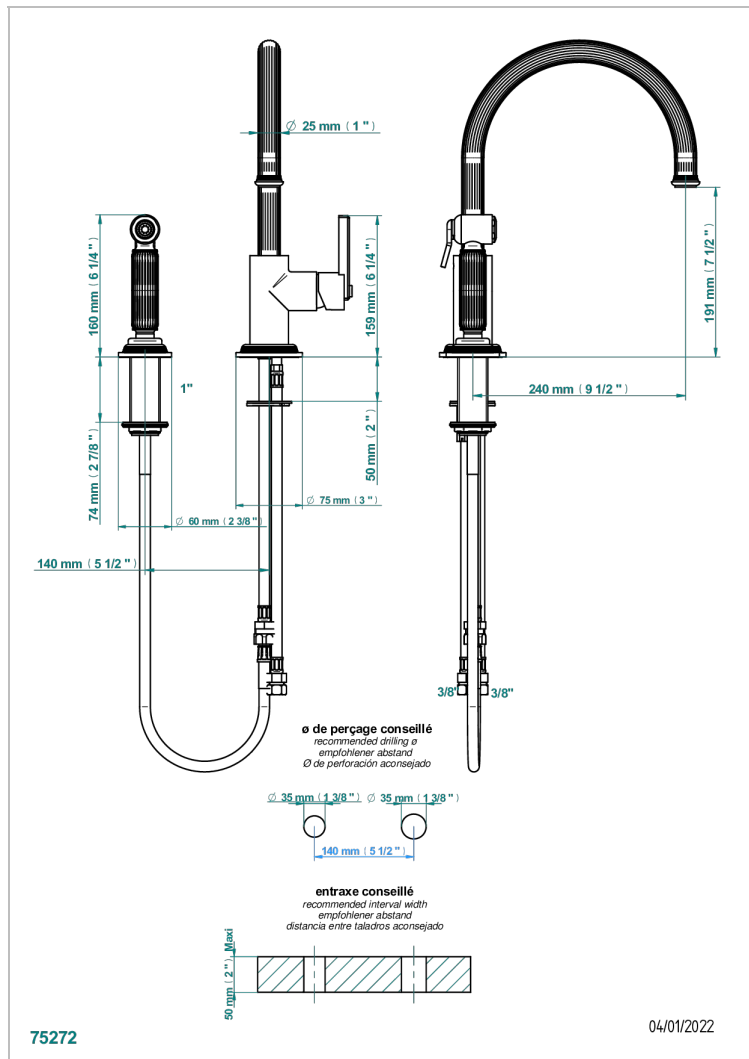

GRAND CENTRAL METAL WITH LEVER

U9L-6181N/D

THG[®]
PARIS

Spültisch-1-loch-einhebelmischer mit schwenkbarem auslauf und seitenbrause

EIGENSCHAFTEN

- Grand central Metal with lever
- Spültisch-1-loch-einhebelmischer mit schwenkbarem auslauf und seitenbrause

VERFÜGBARE OBERFLÄCHEN

Altnickel - H28
Blassgold - F30
Blassgold matt unlackiert - F31
Bronze hell - D01
Chrom - A02
Chrom matt - C02

Gold - F01
Gold matt - F07
Kupfer altrot matt lackiert - H07
Mattschwarz keramik - D30
Natural smoked Brass - A13
Nickel matt - C01

Pvd nickel matt - H56
Pvd umber - H66
Pvd umber matt - H67
Silbernickel - B01