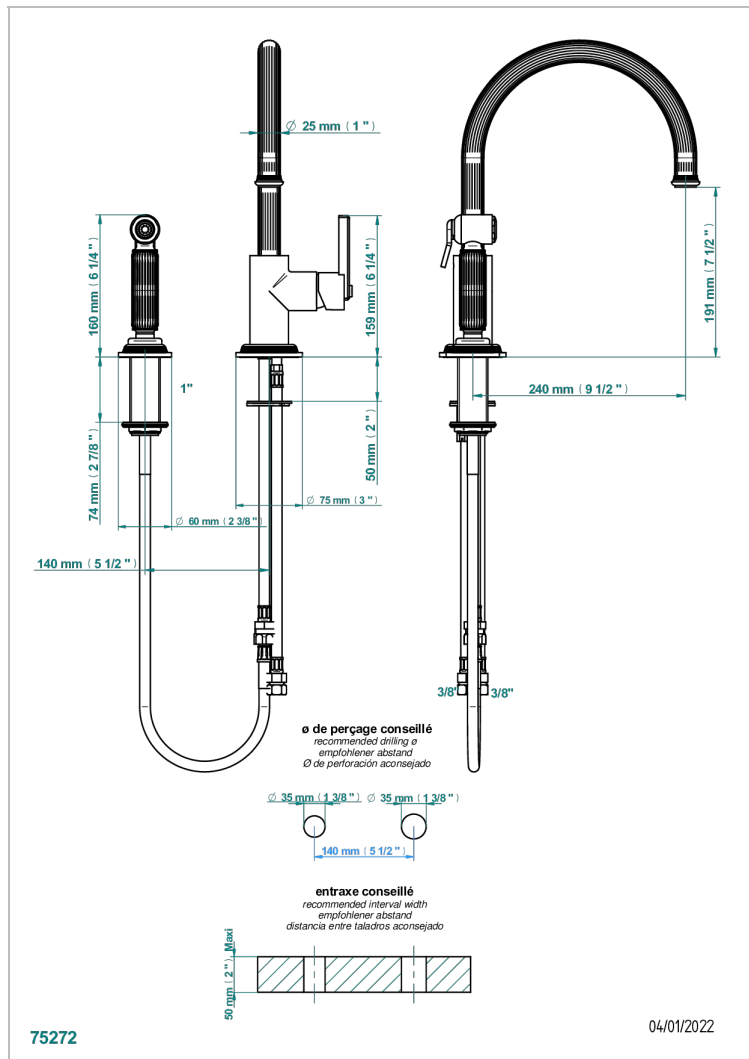

GRAND CENTRAL METAL WITH LEVER

U9L-6181N/D

THG
PARIS

可转向喷嘴水槽温控龙头，带触控式花洒

特色

- Grand central Metal with lever
- 可转向喷嘴水槽温控龙头，带触控式花洒

可选饰面

Black ceram - D30
Blush PVD - H62
Graphite PVD - H64
Matt Umber PVD - H67
Matt blush PVD - H60
Matt graphite PVD - H65

Natural smoked Brass - A13
PVD哑光棕铜 - F34
PVD哑光金 - H53
PVD哑光铜 - H50
PVD哑光镍 - H56
PVD抛光铜 - H49

PVD棕铜 - F33
PVD金色 - H52
PVD镍 - H55
Polished chrome with gold inlay - GA1
Umber PVD - H66
哑光复古铜 - H07

哑光浅金 - F31
哑光金 - F07
哑光铬 - C02
哑光镍 - C01
复古镍 - H28
抛光金 (24K金) - F01

抛光铬 - A02
抛光镍 - B01
浅金 - F30
漆面铜 - D01