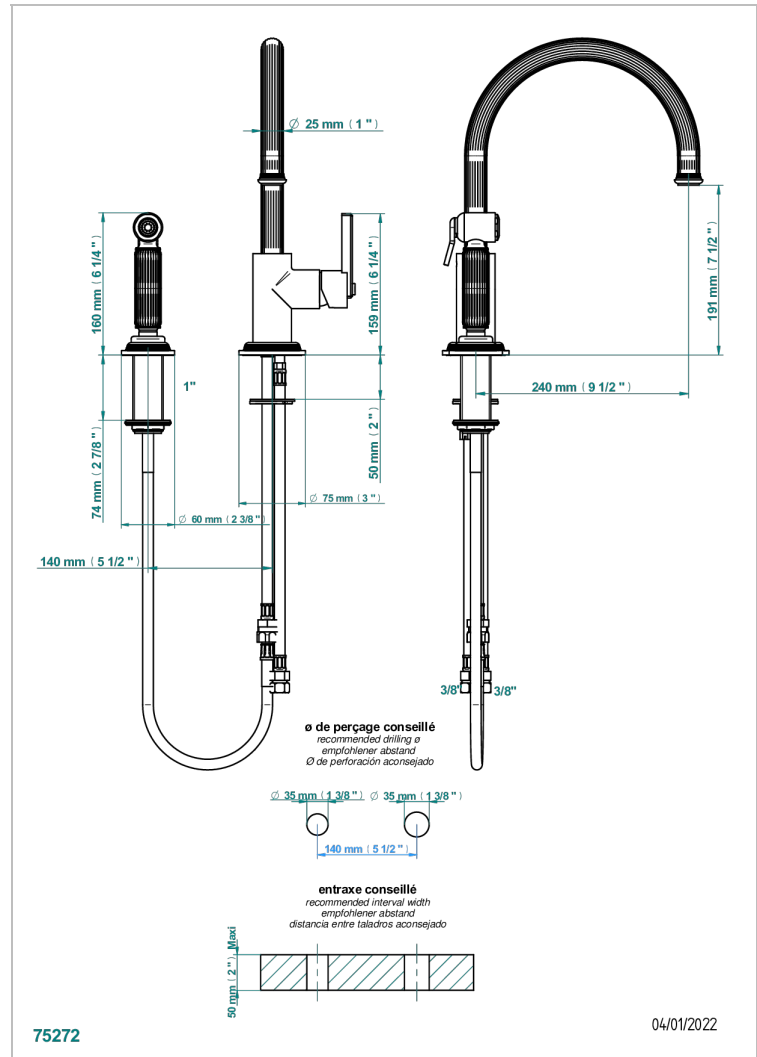

GRAND CENTRAL METAL

U9K-6181N/D

Mitigeur d'évier avec bec orientable et douchette individuelle

THG[®]
PARIS

CARACTÉRISTIQUES

- Grand Central Métal
- Mitigeur d'évier avec bec orientable et douchette individuelle

FINITIONS DISPONIBLES

Bronze clair - D01
Chromé - A02
Chromé insert doré - GA1
Chromé mat - C02
Doré brillant - F01
Doré mat - F07

Laiton fumé naturel - A13
Nickel brillant - B01
Nickel mat - C01
Noir mat céramique - D30
Or pâle - F30
Or pâle mat - F31