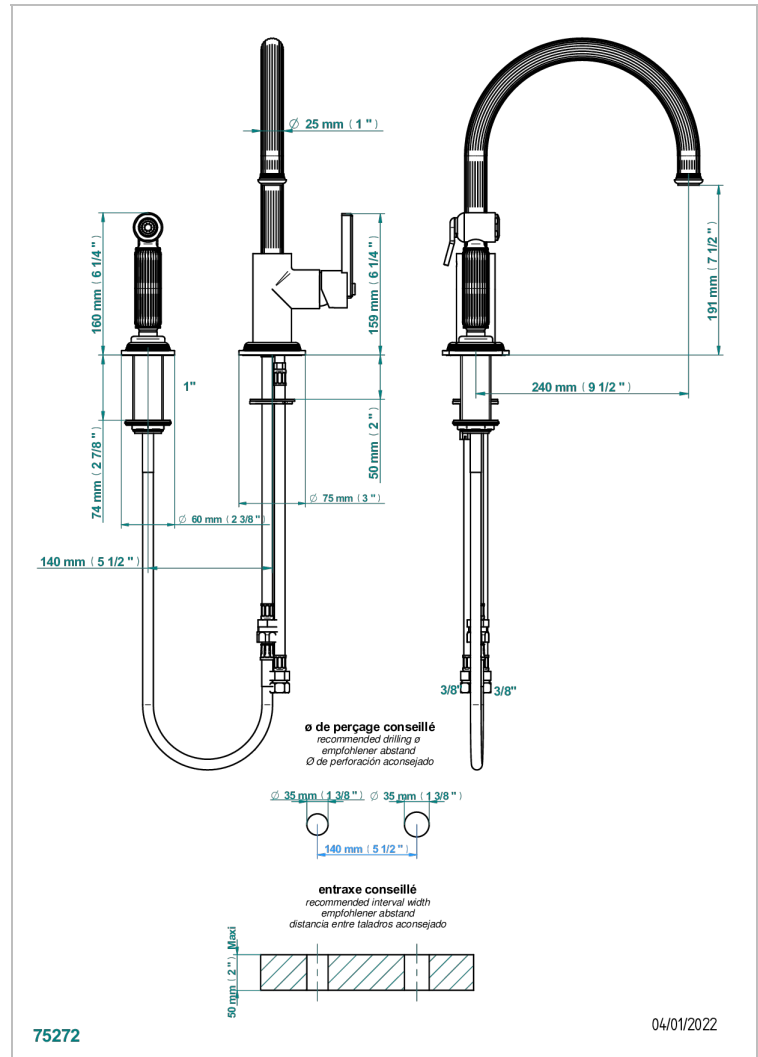

GRAND CENTRAL METAL

U9K-6181N/D

Mitigeur d'évier avec bec orientable et douchette individuelle

THG[®]
PARIS

CARACTÉRISTIQUES

- Grand Central Métal
- Mitigeur d'évier avec bec orientable et douchette individuelle

FINITIONS DISPONIBLES

Bronze clair - D01
Chromé - A02
Chromé insert doré - GA1
Chromé mat - C02
Doré brillant - F01
Doré mat - F07

Laiton fumé naturel - A13
Nickel brillant - B01
Nickel mat - C01
Noir mat céramique - D30
Or pâle - F30
Or pâle mat - F31