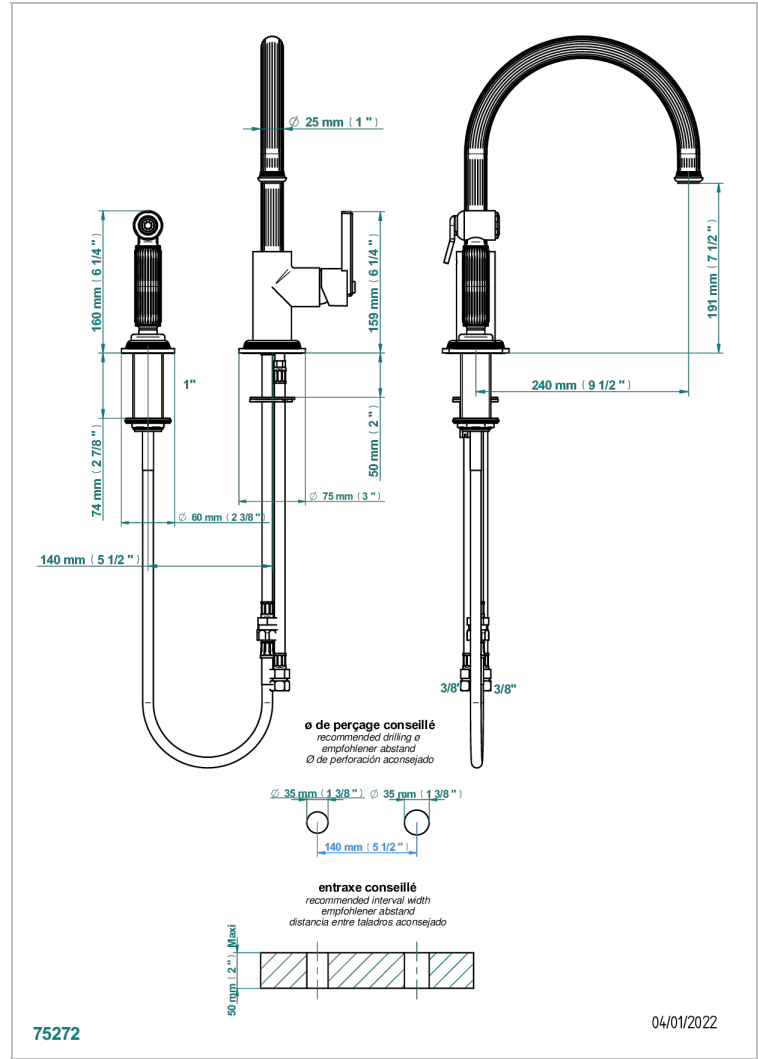

GRAND CENTRAL METAL

U9K-6181N/D

Monomando de fregadero con caño giratorio y rociador lateral

THG[®]
PARIS

CARACTERÍSTICAS

- Grand central Metal
- Monomando de fregadero con caño giratorio y rociador lateral

ACABADOS DISPONIBLES

Bronce claro - D01
Cerámica negra mate - D30
Cobre viejo mate - H07
Cromo - A02
Cromo mate - C02
Dorado - F01

Dorado mate - F07
Dorado pálido - F30
Dorado pálido mate (sin barniz) - F31
Natural smoked Brass - A13
Níquel - B01
Níquel mate - C01

Níquel viejo - H28
Polished chrome with gold inlay - GA1
Pvd blush - H62
Pvd blush mate - H60
Pvd color latón - H49
Pvd color latón mate - H50

Pvd color níquel - H55
Pvd color níquel mate - H56
Pvd color oro - H52
Pvd color oro mate - H53
Pvd grafito - H64
Pvd grafito mate - H65